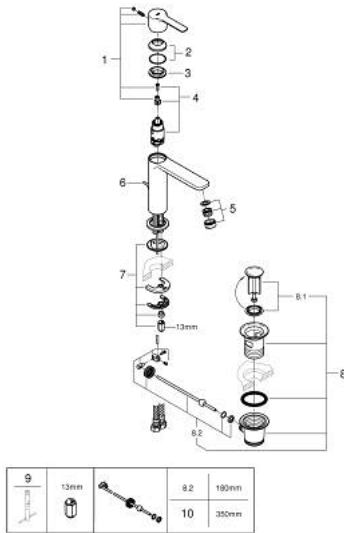

## 32 114 AL1 LINEARE SINGLE-LEVER BASIN MIXER S-SIZE

### MÔ TẢ SẢN PHẨM

- Colour: brushed hard graphite
- Vòi chậu tay gạt
- Cần kim loại
- Lõi van ceramic GROHE SilkMove 28 mm
- Kèm theo bộ giới hạn nhiệt độ
- Bề mặt mạ GROHE LongLife
- Công nghệ GROHE EcoJoy tiết kiệm nước và đảm bảo lưu lượng hoàn hảo
- maximum flow rate (at 3 bar): 5 l/min
- SpeedClean Mousseur
- Hệ thống lắp đặt GROHE FastFixation Plus
- Bộ xả chậu 1 1/4"
- Dây cấp linh hoạt

## 32 114 AL1 LINEARE SINGLE-LEVER BASIN MIXER S-SIZE

**PHỤ KIỆN LẮP ĐẶT**, tháng 3 2019 – now

- 1: Lever (Order-nr. 46980AL0)
- 2: Shield (Order-nr. 46581AL0)
- 3: Fitting ring (Order-nr. 07419000)
- 4: Cartridge (Order-nr. 46580000)
- 5: Mousseur (Order-nr. 48159AL0)
- 6: Pop-up rod (Order-nr. 46739AL0)
- 7: Shank mounting kit (Order-nr. 46645000)
- 8: Pop-up waste set 1 1/4" (Order-nr. 28910AL0)
- 8.1: Plug (Order-nr. 07182AL0)
- 8.2: Eccentric rod (Order-nr. 07052000)
- 9: Mounting wrench (Order-nr. 19017000)\*
- 10: Eccentric rod (Order-nr. 07341000)\*