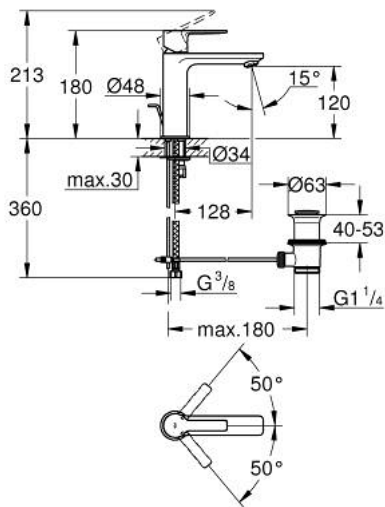

## 32 114 AL1 LINEARE SINGLE-LEVER BASIN MIXER S-SIZE

### MÔ TẢ SẢN PHẨM

- Colour: brushed hard graphite
- Vòi chậu tay gạt
- Cần kim loại
- Lõi van ceramic GROHE SilkMove 28 mm
- Kèm theo bộ giới hạn nhiệt độ
- Bề mặt mạ GROHE LongLife
- Công nghệ GROHE EcoJoy tiết kiệm nước và đảm bảo lưu lượng hoàn hảo
- maximum flow rate (at 3 bar): 5 l/min
- SpeedClean Mousseur
- Hệ thống lắp đặt GROHE FastFixation Plus
- Bộ xả chậu 1 1/4"
- Dây cấp linh hoạt

## 32 114 AL1 LINEARE SINGLE-LEVER BASIN MIXER S-SIZE

**PHỤ KIỆN LẮP ĐẶT**, tháng 3 2019 – now

- 1: Lever (Order-nr. 46980AL0)
- 2: Shield (Order-nr. 46581AL0)
- 3: Fitting ring (Order-nr. 07419000)
- 4: Cartridge (Order-nr. 46580000)
- 5: Mousseur (Order-nr. 48159AL0)
- 6: Pop-up rod (Order-nr. 46739AL0)
- 7: Shank mounting kit (Order-nr. 46645000)
- 8: Pop-up waste set 1 1/4" (Order-nr. 28910AL0)
- 8.1: Plug (Order-nr. 07182AL0)
- 8.2: Eccentric rod (Order-nr. 07052000)
- 9: Mounting wrench (Order-nr. 19017000)\*
- 10: Eccentric rod (Order-nr. 07341000)\*