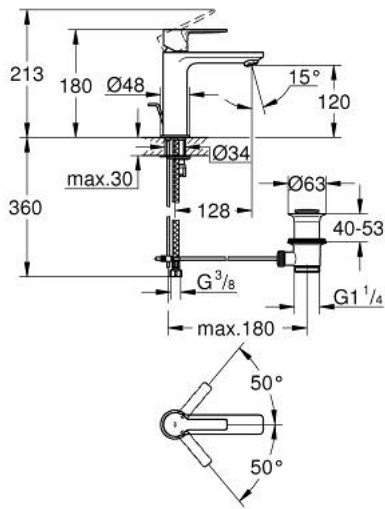

## 32 114 001 LINEARE SINGLE-LEVER BASIN MIXER S-SIZE

### MÔ TẢ SẢN PHẨM

- Colour: chrome
- Vòi chậu tay gạt
- Cần kim loại
- Lõi van ceramic GROHE SilkMove 28 mm
- Kèm theo bộ giới hạn nhiệt độ
- Bề mặt Chrome GROHE LongLife
- Công nghệ GROHE EcoJoy tiết kiệm nước và đảm bảo lưu lượng hoàn hảo
- maximum flow rate (at 3 bar): 5 l/min
- SpeedClean Mousseur
- Hệ thống lắp đặt GROHE FastFixation Plus
- Bộ xả chậu 1 1/4"
- Dây cấp linh hoạt

### PHỤ KIỆN LẮP ĐẶT, tháng 7 2016 – now

- 1: Lever (Order-nr. 46980000)
- 2: Shield (Order-nr. 46581000)
- 3: Fitting ring (Order-nr. 07419000)
- 4: Cartridge (Order-nr. 46580000)
- 5: Mousseur (Order-nr. 48159000)
- 6: Pop-up rod (Order-nr. 46739000)
- 7: Shank mounting kit (Order-nr. 46645000)
- 8: Pop-up waste set 1 1/4" (Order-nr. 28910000)
- 8.1: Plug (Order-nr. 07182000)
- 8.2: Eccentric rod (Order-nr. 07052000)
- 9: Mounting wrench (Order-nr. 19017000)\*
- 10: Eccentric rod (Order-nr. 07341000)\*