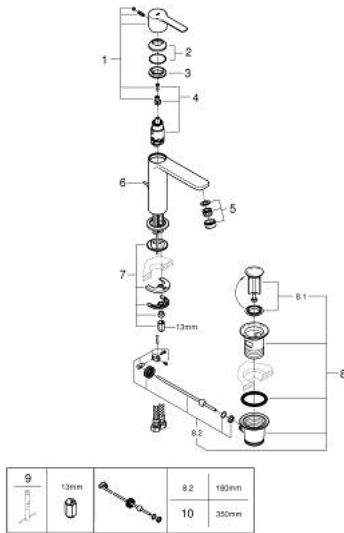

## 32 114 001 LINEARE SINGLE-LEVER BASIN MIXER S-SIZE

### MÔ TẢ SẢN PHẨM

- Colour: chrome
- Vòi chậu tay gạt
- Cần kim loại
- Lõi van ceramic GROHE SilkMove 28 mm
- Kèm theo bộ giới hạn nhiệt độ
- Bề mặt Chrome GROHE LongLife
- Công nghệ GROHE EcoJoy tiết kiệm nước và đảm bảo lưu lượng hoàn hảo
- maximum flow rate (at 3 bar): 5 l/min
- SpeedClean Mousseur
- Hệ thống lắp đặt GROHE FastFixation Plus
- Bộ xả chậu 1 1/4"
- Dây cấp linh hoạt

### PHỤ KIỆN LẮP ĐẶT, tháng 7 2016 – now

- 1: Lever (Order-nr. 46980000)
- 2: Shield (Order-nr. 46581000)
- 3: Fitting ring (Order-nr. 07419000)
- 4: Cartridge (Order-nr. 46580000)
- 5: Mousseur (Order-nr. 48159000)
- 6: Pop-up rod (Order-nr. 46739000)
- 7: Shank mounting kit (Order-nr. 46645000)
- 8: Pop-up waste set 1 1/4" (Order-nr. 28910000)
- 8.1: Plug (Order-nr. 07182000)
- 8.2: Eccentric rod (Order-nr. 07052000)
- 9: Mounting wrench (Order-nr. 19017000)\*
- 10: Eccentric rod (Order-nr. 07341000)\*