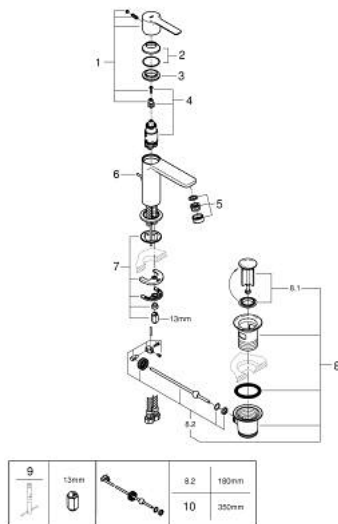

32 109 AL1 LINEARE SINGLE-LEVER BASIN MIXER XS-SIZE

MÔ TẢ SẢN PHẨM

- Colour: brushed hard graphite
- Vòi chậu tay gạt
- Cần kim loại
- Lõi van ceramic GROHE SilkMove 28 mm
- Kèm theo bộ giới hạn nhiệt độ
- Bề mặt mạ GROHE LongLife
- Công nghệ GROHE EcoJoy tiết kiệm nước và đảm bảo lưu lượng hoàn hảo
- maximum flow rate (at 3 bar): 5 l/min
- SpeedClean Mousseur
- Hệ thống lắp đặt GROHE FastFixation Plus
- Bộ xả chậu 1 1/4"
- Dây cấp linh hoạt

32 109 AL1 LINEARE SINGLE-LEVER BASIN MIXER XS-SIZE

PHỤ KIỆN LẮP ĐẶT, tháng 3 2019 – now

- 1: Lever (Order-nr. 46980AL0)
- 2: Shield (Order-nr. 46581AL0)
- 3: Fitting ring (Order-nr. 07419000)
- 4: Cartridge (Order-nr. 46580000)
- 5: Mousseur (Order-nr. 48159AL0)
- 6: Pop-up rod (Order-nr. 46739AL0)
- 7: Shank mounting kit (Order-nr. 46645000)
- 8: Pop-up waste set 1 1/4" (Order-nr. 28910AL0)
- 8.1: Plug (Order-nr. 07182AL0)
- 8.2: Eccentric rod (Order-nr. 07052000)
- 9: Mounting wrench (Order-nr. 19017000)*
- 10: Eccentric rod (Order-nr. 07341000)*