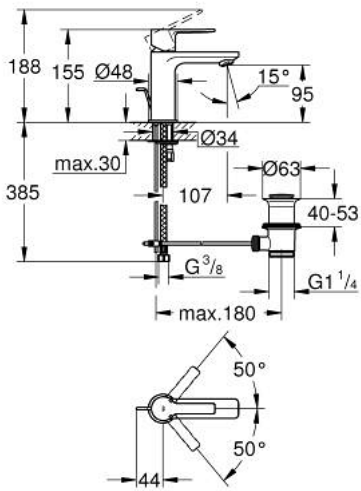

32 109 AL1 LINEARE SINGLE-LEVER BASIN MIXER XS-SIZE

MÔ TẢ SẢN PHẨM

- Colour: brushed hard graphite
- Vòi chậu tay gạt
- Cần kim loại
- Lõi van ceramic GROHE SilkMove 28 mm
- Kèm theo bộ giới hạn nhiệt độ
- Bề mặt mạ GROHE LongLife
- Công nghệ GROHE EcoJoy tiết kiệm nước và đảm bảo lưu lượng hoàn hảo
- maximum flow rate (at 3 bar): 5 l/min
- SpeedClean Mousseur
- Hệ thống lắp đặt GROHE FastFixation Plus
- Bộ xả chậu 1 1/4"
- Dây cấp linh hoạt

32 109 AL1 LINEARE SINGLE-LEVER BASIN MIXER XS-SIZE

PHỤ KIỆN LẮP ĐẶT, tháng 3 2019 – now

- 1: Lever (Order-nr. 46980AL0)
- 2: Shield (Order-nr. 46581AL0)
- 3: Fitting ring (Order-nr. 07419000)
- 4: Cartridge (Order-nr. 46580000)
- 5: Mousseur (Order-nr. 48159AL0)
- 6: Pop-up rod (Order-nr. 46739AL0)
- 7: Shank mounting kit (Order-nr. 46645000)
- 8: Pop-up waste set 1 1/4" (Order-nr. 28910AL0)
- 8.1: Plug (Order-nr. 07182AL0)
- 8.2: Eccentric rod (Order-nr. 07052000)
- 9: Mounting wrench (Order-nr. 19017000)*
- 10: Eccentric rod (Order-nr. 07341000)*