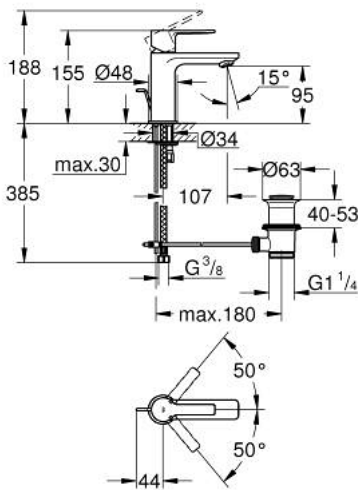

32 109 001 LINEARE SINGLE-LEVER BASIN MIXER XS-SIZE

MÔ TẢ SẢN PHẨM

- Colour: chrome
- Vòi chậu tay gạt
- Cần kim loại
- Lõi van ceramic GROHE SilkMove 28 mm
- Kèm theo bộ giới hạn nhiệt độ
- Bề mặt Chrome GROHE LongLife
- Công nghệ GROHE EcoJoy tiết kiệm nước và đảm bảo lưu lượng hoàn hảo
- maximum flow rate (at 3 bar): 5 l/min
- SpeedClean Mousseur
- Hệ thống lắp đặt GROHE FastFixation Plus
- Bộ xả chậu 1 1/4"
- Dây cấp linh hoạt

32 109 001 LINEARE SINGLE-LEVER BASIN MIXER XS-SIZE

PHỤ KIỆN LẮP ĐẶT, tháng 7 2016 – now

- 1: Lever (Order-nr. 46980000)
- 2: Shield (Order-nr. 46581000)
- 3: Fitting ring (Order-nr. 07419000)
- 4: Cartridge (Order-nr. 46580000)
- 5: Mousseur (Order-nr. 48159000)
- 6: Pop-up rod (Order-nr. 46739000)
- 7: Shank mounting kit (Order-nr. 46645000)
- 8: Pop-up waste set 1 1/4" (Order-nr. 28910000)
- 8.1: Plug (Order-nr. 07182000)
- 8.2: Eccentric rod (Order-nr. 07052000)
- 9: Mounting wrench (Order-nr. 19017000)*
- 10: Eccentric rod (Order-nr. 07341000)*