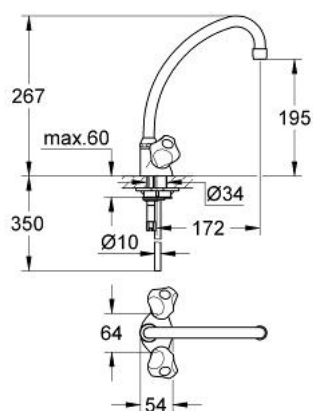

31 826 000 ATLANTA TWO-HANDLE SINK MIXER

MÔ TẢ SẢN PHẨM

- Colour: chrome
- Treflor-handles
- ceramic headparts 1/2", 180°
- Bề mặt Chrome GROHE LongLife
- Vòi dạng ống xoay được
- Đầu vòi lọc
- Thân vòi nhẵn

31 826 000 ATLANTA TWO-HANDLE SINK MIXER

PHỤ KIỆN LẮP ĐẶT , tháng 1 1990 – now

- 1: Treflor handle blue/red (Order-nr. 45124000)
- 1.1: Handle fixation (Order-nr. 45123000)
- 1.1.1: Repl. kit f.handle fastening (Order-nr. 0538600M)
- 2: Ceramic headpart, 1/2" (Order-nr. 45346000)
- 2.1: O-ring $\varnothing 18.2 \times \varnothing 1.7$ (Order-nr. 0392400M)
- 3: Swivel tube spout (Order-nr. 13070000)
- 3.1: Mousseur (Order-nr. 13928000)
- 3.1.1: Repl.kit f.Mousseur M22x1 and M24x1 (Order-nr. 45002000)
- 3.2: Repl.kit f.tube spout fasteninguntil '94 (Order-nr. 45006000)
- 3.2.1: Sealing washer (Order-nr. 0128500M)
- 3.2: Replacement kit for tube spout fastening from '95 (Order-nr. 45499000)
- 3.2.1: Sealing washer (Order-nr. 0128500M)
- 4: Shank mounting kit (Order-nr. 46249000)