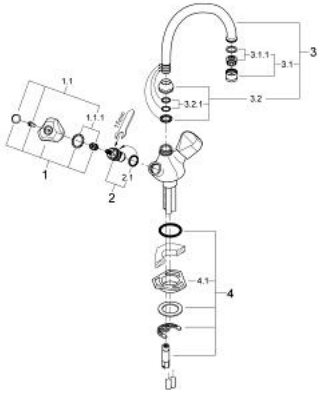

31 826 000 ATLANTA TWO-HANDLE SINK MIXER

MÔ TẢ SẢN PHẨM

- Colour: chrome
- Treflor-handles
- ceramic headparts 1/2", 180°
- Bề mặt Chrome GROHE LongLife
- Vòi dạng ống xoay được
- Đầu vòi lọc
- Thân vòi nhẵn

31 826 000 ATLANTA TWO-HANDLE SINK MIXER

PHỤ KIỆN LẮP ĐẶT , tháng 1 1990 – now

- 1: Treflor handle blue/red (Order-nr. 45124000)
- 1.1: Handle fixation (Order-nr. 45123000)
- 1.1.1: Repl. kit f.handle fastening (Order-nr. 0538600M)
- 2: Ceramic headpart, 1/2" (Order-nr. 45346000)
- 2.1: O-ring $\varnothing 18.2 \times \varnothing 1.7$ (Order-nr. 0392400M)
- 3: Swivel tube spout (Order-nr. 13070000)
- 3.1: Mousseur (Order-nr. 13928000)
- 3.1.1: Repl.kit f.Mousseur M22x1 and M24x1 (Order-nr. 45002000)
- 3.2: Repl.kit f.tube spout fasteninguntil '94 (Order-nr. 45006000)
- 3.2.1: Sealing washer (Order-nr. 0128500M)
- 3.2: Replacement kit for tube spout fastening from '95 (Order-nr. 45499000)
- 3.2.1: Sealing washer (Order-nr. 0128500M)
- 4: Shank mounting kit (Order-nr. 46249000)