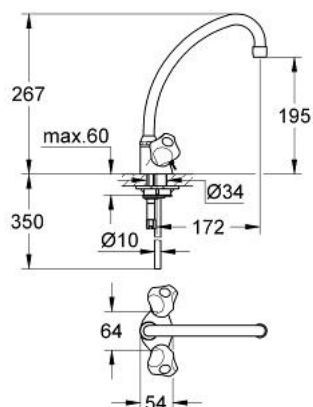

31 774 000 ATLANTA TWO-HANDLE SINK MIXER

MÔ TẢ SẢN PHẨM

- Colour: chrome
- Teflon-handles
- GROHE Long-Life headparts
- Bề mặt Chrome GROHE LongLife
- Vòi dạng ống xoay được
- Đầu vòi lọc
- chain ring

31 774 000 ATLANTA TWO-HANDLE SINK MIXER

PHỤ KIỆN LẮP ĐẶT , tháng 1 1981 – now

- 1: Headpart 1/2" (Order-nr. 11086000)
- 1.1: Treflor handle blue/red (Order-nr. 45124000)
- 1.1.1: Handle fixation (Order-nr. 45123000)
- 1.1.1.1: Repl. kit f.handle fastening (Order-nr. 0538600M)
- 1.2: Headpart 1/2" (Order-nr. 07146000)
- 1.2.1: O-ring $\phi 6 \times \phi 2$ (Order-nr. 0128300M)
- 1.2.2: O-ring $\phi 18.2 \times \phi 1.7$ (Order-nr. 0392400M)
- 1.2.3: Ball seal dia. 9x6.8 mm (Order-nr. 0529100M)
- 1.2.4: Ball seal dia. 9x6.8 mm (Order-nr. 0529100M)
- 2: Shank mounting kit (Order-nr. 46249000)
- 3: Chain support (Order-nr. 0116100M)
- 4: Swivel tube spout (Order-nr. 13070000)
- 4.1: Mousseur (Order-nr. 13928000)
- 4.1.1: Repl.kit f.Mousseur M22x1 and M24x1 (Order-nr. 45002000)
- 4.2: Repl.kit f.tube spout fasteninguntil '94 (Order-nr. 45006000)
- 4.2.1: Sealing washer (Order-nr. 0128500M)
- 4.2.2: Replacement kit for tube spout fastening from '95 (Order-nr. 45499000)
- 4.2.1: Sealing washer (Order-nr. 0128500M)