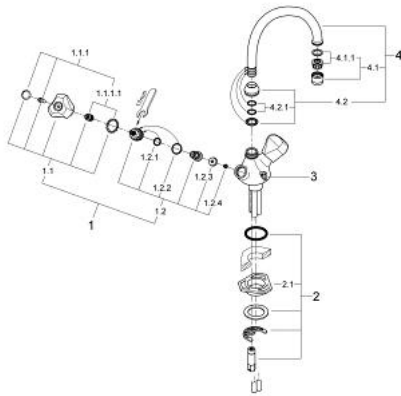

31 774 000 ATLANTA TWO-HANDLE SINK MIXER

MÔ TẢ SẢN PHẨM

- Colour: chrome
- Teflon-handles
- GROHE Long-Life headparts
- Bề mặt Chrome GROHE LongLife
- Vòi dạng ống xoay được
- Đầu vòi lọc
- chain ring

31 774 000 ATLANTA TWO-HANDLE SINK MIXER

PHỤ KIỆN LẮP ĐẶT , tháng 1 1981 – now

- 1: Headpart 1/2" (Order-nr. 11086000)
- 1.1: Treflor handle blue/red (Order-nr. 45124000)
- 1.1.1: Handle fixation (Order-nr. 45123000)
- 1.1.1.1: Repl. kit f.handle fastening (Order-nr. 0538600M)
- 1.2: Headpart 1/2" (Order-nr. 07146000)
- 1.2.1: O-ring $\phi 6 \times \phi 2$ (Order-nr. 0128300M)
- 1.2.2: O-ring $\phi 18.2 \times \phi 1.7$ (Order-nr. 0392400M)
- 1.2.3: Ball seal dia. 9x6.8 mm (Order-nr. 0529100M)
- 1.2.4: Ball seal dia. 9x6.8 mm (Order-nr. 0529100M)
- 2: Shank mounting kit (Order-nr. 46249000)
- 3: Chain support (Order-nr. 0116100M)
- 4: Swivel tube spout (Order-nr. 13070000)
- 4.1: Mousseur (Order-nr. 13928000)
- 4.1.1: Repl.kit f.Mousseur M22x1 and M24x1 (Order-nr. 45002000)
- 4.2: Repl.kit f.tube spout fasteninguntil '94 (Order-nr. 45006000)
- 4.2.1: Sealing washer (Order-nr. 0128500M)
- 4.2.2: Replacement kit for tube spout fastening from '95 (Order-nr. 45499000)
- 4.2.1: Sealing washer (Order-nr. 0128500M)