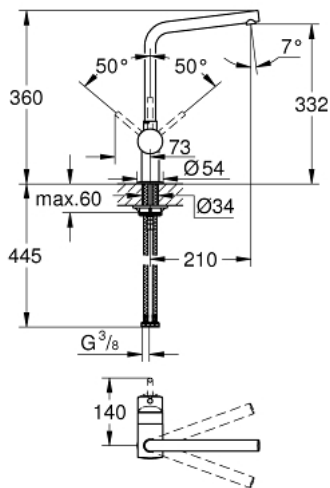

31 375 DC0 MINTA VÒI CHẬU RỬA CẦN GẠT ĐƠN EUROSTYLE COSMOPOLITAN 1/2"

MÔ TẢ SẢN PHẨM

- Colour: Supersteel
- vòi phun cao hình chữ L
- Vòi chậu tay gạt
- Bề mặt mạ GROHE LongLife
- Lõi van ceramic GROHE SilkMove 46 mm
- Bộ giới hạn lưu lượng điều chỉnh được
- Vòi dạng ống xoay được
- swivel range 0°/150°/360°
- Dây cấp linh hoạt
- Bảo vệ chống chảy ngược

- Công nghệ lắp đặt nhanh

- maximum flow rate (at 3 bar): 11.5 l/min
- Áp suất tối thiểu 1,0 bar

31 375 DC0 MINTA VÒI CHẬU RỬA CẦN GẠT ĐƠN EUROSTYLE COSMOPOLITAN 1/2"

PHỤ KIỆN LẮP ĐẶT, tháng 9 2012 – tháng 9 2014

- 1: Lever (Order-nr. 46015DC0)
 - 2: Shield (Order-nr. 46025DC0)
 - 3: Cartridge (Order-nr. 46048000)
 - 4: Spout (Order-nr. 13348DC0)
 - 4.1: Sealing washer (Order-nr. 0128500M)
 - 4.2: Safety ring (Order-nr. 0485300M)
 - 4.3: Mousseur (Order-nr. 64186DC0)
 - 5: Shank mounting kit (Order-nr. 46249000)
 - 6: Mounting wrench (Order-nr. 19017000)*
- * Phụ kiện đặc biệt