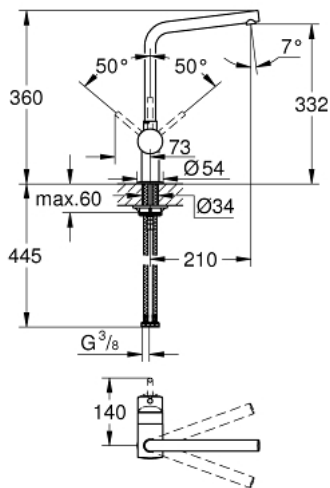

31 375 000 MINTA VÒI CHẬU RỬA CẦN GẠT ĐƠN EUROSTYLE COSMOPOLITAN 1/2"

MÔ TẢ SẢN PHẨM

- Colour: chrome
- vòi phun cao hình chữ L
- Vòi chậu tay gạt
- Bề mặt mạ GROHE LongLife
- Lõi van ceramic GROHE SilkMove 46 mm
- Bộ giới hạn lưu lượng điều chỉnh được
- Vòi dạng ống xoay được
- swivel range 0°/150°/360°
- Dây cấp linh hoạt
- Bảo vệ chống chảy ngược

- Công nghệ lắp đặt nhanh

- maximum flow rate (at 3 bar): 11.5 l/min
- Áp suất tối thiểu 1,0 bar

31 375 000 MINTA VÒI CHẬU RỬA CẦN GẠT ĐƠN EUROSTYLE COSMOPOLITAN 1/2"

PHỤ KIỆN LẮP ĐẶT, tháng 9 2012 – tháng 9 2014

1: Lever (Order-nr. 46015000)

2: Shield (Order-nr. 46025000)

3: Cartridge (Order-nr. 46048000)

4: Spout (Order-nr. 13348000)

4.1: Sealing washer (Order-nr. 0128500M)

4.2: Safety ring (Order-nr. 0485300M)

4.3: Mousseur (Order-nr. 64186000)

5: Shank mounting kit (Order-nr. 46249000)

6: Mounting wrench (Order-nr. 19017000)*

* Phụ kiện đặc biệt