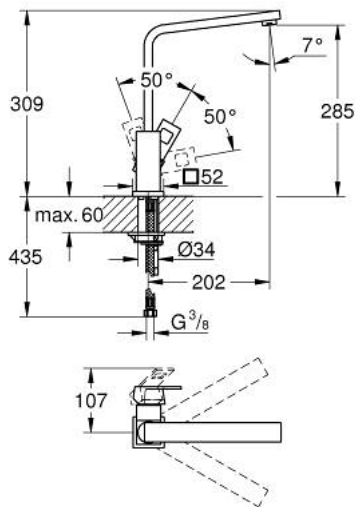

31 255 000 EUROCUBE VÒI CHẬU RỬA CẦN GẠT ĐƠN EUROSTYLE COSMOPOLITAN 1/2"

MÔ TẢ SẢN PHẨM

- Colour: chrome
- Vòi phun cao
- Vòi chậu tay gạt
- Bề mặt mạ GROHE LongLife
- Lõi van ceramic GROHE SilkMove 28 mm
- Đầu vòi lọc
- Vòi phun đúc, quay được
- swivel area 90°
- Dây cấp linh hoạt
- Công nghệ lắp đặt nhanh
- maximum flow rate (at 3 bar): 9.5 l/min
- Áp suất tối thiểu 1,0 bar

31 255 000 EUROCUBE VÒI CHẬU RỬA CẦN GẠT ĐƠN EUROSTYLE COSMOPOLITAN 1/2"

PHỤ KIỆN LẮP ĐẶT, tháng 9 2010 – now

1: Lever (Order-nr. 46788000)

2: Shield (Order-nr. 46581000)

3: Fitting ring (Order-nr. 07419000)

4: Cartridge (Order-nr. 46580000)

5: Spout (Order-nr. 13330000)

5.1: Mousseur (Order-nr. 13929000)

6: Shank mounting kit (Order-nr. 46671000)

7: Mounting wrench (Order-nr. 19017000)*

* Phụ kiện đặc biệt