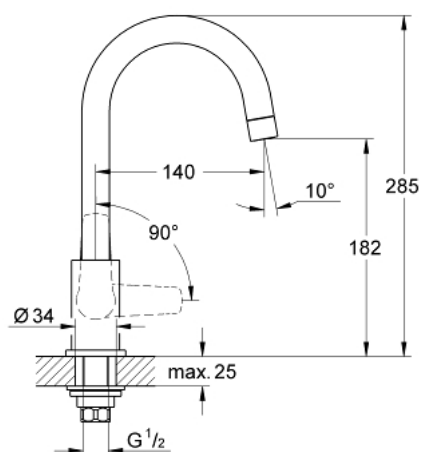

## 31 220 000 GROHE BAUFLOW SINK TAP 1/2"

2: Ceramic headpart, 1/2" (Order-nr. 45882000)

2.1: O-ring  $\varnothing 18.2 \times \varnothing 1.7$  (Order-nr. 0392400M)

3: Mousseur (Order-nr. 13928000)

4: Shank mounting kit (Order-nr. 45004000)

5: Coupling nut 1/2" x 14.5 mm (Order-nr. 1290200M)

5.1: Fibre seal dia. 12x2 mm (Order-nr. 0138900M)

6: Coupling nut 1/2" x 10.5 mm (Order-nr. 1290100M)

6.1: Fibre seal dia. 12x2 mm (Order-nr. 0138900M)