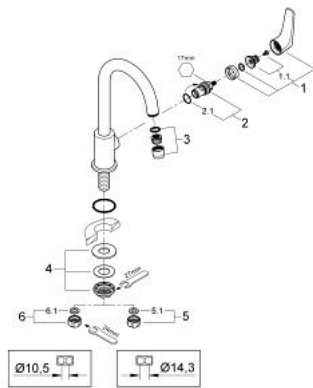

## 31 220 000 GROHE BAUFLOW SINK TAP 1/2"

### PHỤ KIỆN LẮP ĐẶT , tháng 6 2010 – now

1: Handle (Order-nr. 48119000)

1.1: Replacement handle connection kit (Order-nr. 45186000)

1.1.1: O-ring  $\varnothing 18.2 \times \varnothing 1.7$  (Order-nr. 0392400M)

2: Ceramic headpart, 1/2" (Order-nr. 45882000)

2.1: O-ring  $\varnothing 18.2 \times \varnothing 1.7$  (Order-nr. 0392400M)

3: Mousseur (Order-nr. 13928000)

4: Shank mounting kit (Order-nr. 45004000)

5: Coupling nut 1/2" x 14.5 mm (Order-nr. 1290200M)

5.1: Fibre seal dia. 12x2 mm (Order-nr. 0138900M)

6: Coupling nut 1/2" x 10.5 mm (Order-nr. 1290100M)

6.1: Fibre seal dia. 12x2 mm (Order-nr. 0138900M)