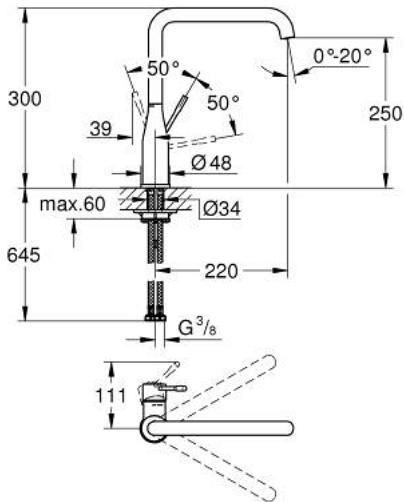

30 505 KF0 ESSENCE VÒI CHẬU RỬA CẦN GẠT ĐƠN EUROSTYLE COSMOPOLITAN 1/2"

MÔ TẢ SẢN PHẨM

- Colour: phantom black
- Vòi phun cao
- Vòi chậu tay gạt
- Lõi van ceramic GROHE SilkMove 28 mm
- Đầu vòi lọc điều chỉnh được GROHE AquaGuide
- Vòi dạng ống xoay được
- Diện tích quay có thể điều chỉnh được 0° / 150° / 360°
- Dây cấp linh hoạt
- Công nghệ lắp đặt nhanh
- Bộ giới hạn nhiệt độ tích hợp
- maximum flow rate (at 3 bar): 6.5 l/min
- Áp suất tối thiểu 1,0 bar
- professional edition

30 505 KF0 ESSENCE VÒI CHẬU RỬA CẦN GẠT ĐƠN EUROSTYLE COSMOPOLITAN 1/2"

PHỤ KIỆN LẮP ĐẶT, tháng 3 2022 – now

- 1: lever (Order-nr. 46927KF0)
- 2: Cartridge (Order-nr. 46580000)
- 3: screw ring (Order-nr. 48591000)
- 4: spout (Order-nr. 13376KF0)
- 4.1: Mousseur (Order-nr. 48270000)
- 4.2: Sealing washer (Order-nr. 0128500M)
- 4.3: Safety ring (Order-nr. 4826600M)
- 5: Escutcheon (Order-nr. 48603KF0)
- 6: Shank mounting kit (Order-nr. 46671000)
- 7: Support plate (Order-nr. 05334000)
- 8: Mounting wrench (Order-nr. 19017000)*