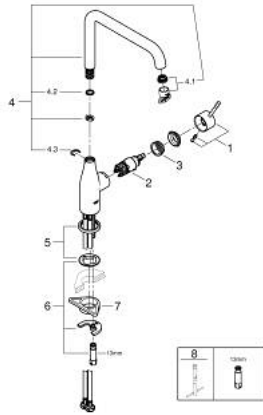

30 505 KF0 ESSENCE VÒI CHẬU RỬA CẦN GẠT ĐƠN EUROSTYLE COSMOPOLITAN 1/2"

MÔ TẢ SẢN PHẨM

- Colour: phantom black
- Vòi phun cao
- Vòi chậu tay gạt
- Lõi van ceramic GROHE SilkMove 28 mm
- Đầu vòi lọc điều chỉnh được GROHE AquaGuide
- Vòi dạng ống xoay được
- Diện tích quay có thể điều chỉnh được 0° / 150° / 360°
- Dây cấp linh hoạt
- Công nghệ lắp đặt nhanh
- Bộ giới hạn nhiệt độ tích hợp
- maximum flow rate (at 3 bar): 6.5 l/min
- Áp suất tối thiểu 1,0 bar
- professional edition

30 505 KF0 ESSENCE VÒI CHẬU RỬA CẦN GẠT ĐƠN EUROSTYLE COSMOPOLITAN 1/2"

PHỤ KIỆN LẮP ĐẶT, tháng 3 2022 – now

- 1: lever (Order-nr. 46927KF0)
- 2: Cartridge (Order-nr. 46580000)
- 3: screw ring (Order-nr. 48591000)
- 4: spout (Order-nr. 13376KF0)
- 4.1: Mousseur (Order-nr. 48270000)
- 4.2: Sealing washer (Order-nr. 0128500M)
- 4.3: Safety ring (Order-nr. 4826600M)
- 5: Escutcheon (Order-nr. 48603KF0)
- 6: Shank mounting kit (Order-nr. 46671000)
- 7: Support plate (Order-nr. 05334000)
- 8: Mounting wrench (Order-nr. 19017000)*