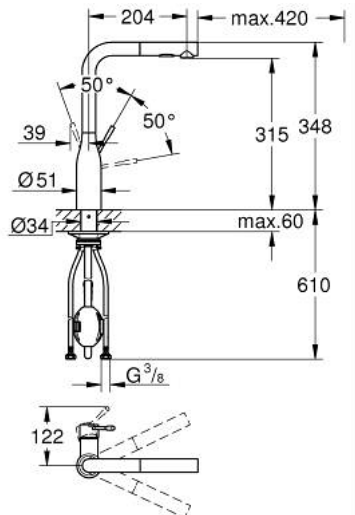

30 504 KF0 ESSENCE VÒI CHẬU RỬA CẦN GẠT ĐƠN EUROSTYLE COSMOPOLITAN 1/2"

MÔ TẢ SẢN PHẨM

- Colour: phantom black
- Vòi phun cao
- Vòi chậu tay gạt
- Lõi van ceramic GROHE SilkMove 28 mm
- Pull-Out spout for greater flexibility
- Bộ lọc bụi bẩn
- Dual Spray - switch between laminar spray and SpeedClean shower jet using diverter
- Tự động trở về chế độ phun tăng
- Vật liệu: Kim loại
- swivel tubular spout, swivel area 360°
- Tích hợp van một chiều
- Bảo vệ chống chảy ngược
- Dây cấp linh hoạt
- Bộ giới hạn nhiệt độ tích hợp
- maximum flow rate (at 3 bar): 8 l/min
- Áp suất tối thiểu 1,0 bar
- professional edition

30 504 KF0 ESSENCE VÒI CHẬU RỬA CẦN GẠT ĐƠN EUROSTYLE COSMOPOLITAN 1/2"

PHỤ KIỆN LẮP ĐẶT, tháng 6 2022 – now

- 1: lever (Order-nr. 46927KF0)
- 2: Cartridge (Order-nr. 46580000)
- 3: Pull-Out spray (Order-nr. 46926KF0)
- 3.1: Dirt strainer (Order-nr. 0676800M)
- 3.2: Non-return valve (Order-nr. 08565000)
- 3.3: Flow straightener (Order-nr. 48275000)
- 4: Hose for sink mixer with pull-out dual spray or mousseur (Order-nr. 48293000)
- 5: Shank fastening assembly (Order-nr. 48384000)
- 6: Support plate (Order-nr. 05334000)