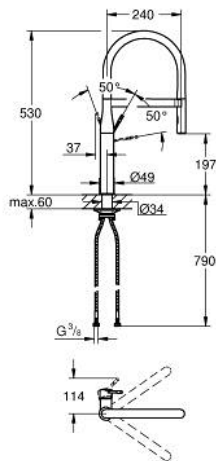

## 30 503 KF0 ESSENCE VÒI CHẬU RỬA CẦN GẠT ĐƠN EUROSTYLE COSMOPOLITAN 1/2"

### MÔ TẢ SẢN PHẨM

- Colour: phantom black
- Vòi chậu tay gạt
- Lõi van ceramic GROHE SilkMove 28 mm
- Bộ lọc bụi bẩn
- with integrated temperature limiter
- Vòi phun chuyên dụng
- with flexible, hygienic GROHFlexx kitchen santoprene hose
- Bộ chuyển đổi: Phun tăng/phun áp lực cao SpeedClean
- Tự động trở về chế độ phun tăng
- Vòi phun kim loại
- MagneticDocking guarantees easy retraction and smooth docking of the spray head back to the starting position
- swivel spout
- Có thể lựa chọn được diện tích quay: 0° / 150° / 360°
- Bảo vệ chống chảy ngược
- Dây cấp linh hoạt
- 
- maximum flow rate (at 3 bar): 8 l/min
- professional edition

## 30 503 KF0 ESSENCE VÒI CHẬU RỬA CẦN GẠT ĐƠN EUROSTYLE COSMOPOLITAN 1/2"

**PHỤ KIỆN LẮP ĐẶT**, tháng 3 2022 – now

- 1: lever (Order-nr. 46927KF0)
- 2: Cartridge (Order-nr. 46963000)
- 3: pull out spray (Order-nr. 46965KF0)
- 3.1: Flow straightener (Order-nr. 48347000)
- 4: Shower hose (Order-nr. 46964KK0)
- 5: Non-return valve (Order-nr. 08565000)
- 6: Dirt strainer (Order-nr. 0676800M)
- 7: Support plate (Order-nr. 05334000)
- 8: Shank fastening assembly (Order-nr. 48384000)