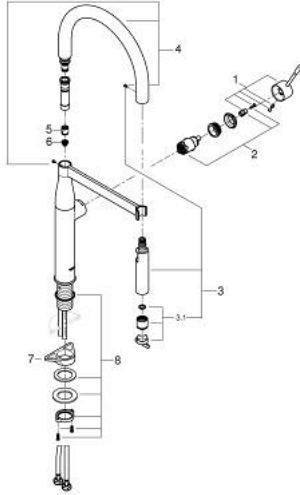

## 30 503 KF0 ESSENCE VÒI CHẬU RỬA CẦN GẠT ĐƠN EUROSTYLE COSMOPOLITAN 1/2"

### MÔ TẢ SẢN PHẨM

- Colour: phantom black
- Vòi chậu tay gạt
- Lõi van ceramic GROHE SilkMove 28 mm
- Bộ lọc bụi bẩn
- with integrated temperature limiter
- Vòi phun chuyên dụng
- with flexible, hygienic GROHFlexx kitchen santoprene hose
- Bộ chuyển đổi: Phun tăng/phun áp lực cao SpeedClean
- Tự động trở về chế độ phun tăng
- Vòi phun kim loại
- MagneticDocking guarantees easy retraction and smooth docking of the spray head back to the starting position
- swivel spout
- Có thể lựa chọn được diện tích quay: 0° / 150° / 360°
- Bảo vệ chống chảy ngược
- Dây cấp linh hoạt
- 
- maximum flow rate (at 3 bar): 8 l/min
- professional edition

## 30 503 KF0 ESSENCE VÒI CHẬU RỬA CẦN GẠT ĐƠN EUROSTYLE COSMOPOLITAN 1/2"

**PHỤ KIỆN LẮP ĐẶT**, tháng 3 2022 – now

- 1: lever (Order-nr. 46927KF0)
- 2: Cartridge (Order-nr. 46963000)
- 3: pull out spray (Order-nr. 46965KF0)
- 3.1: Flow straightener (Order-nr. 48347000)
- 4: Shower hose (Order-nr. 46964KK0)
- 5: Non-return valve (Order-nr. 08565000)
- 6: Dirt strainer (Order-nr. 0676800M)
- 7: Support plate (Order-nr. 05334000)
- 8: Shank fastening assembly (Order-nr. 48384000)