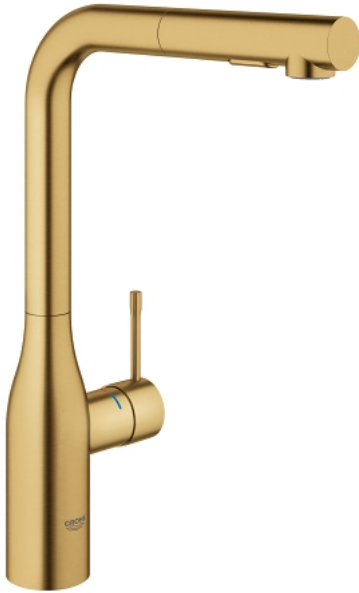

30 270 GN0 ESSENCE VÒI CHẬU RỬA CẦN GẠT ĐƠN EUROSTYLE COSMOPOLITAN 1/2"

MÔ TẢ SẢN PHẨM

- Colour: brushed cool sunrise
- Vòi phun cao
- Vòi chậu tay gạt
- Bề mặt mạ GROHE LongLife
- Lõi van ceramic GROHE SilkMove 28 mm
- Pull-Out spout for greater flexibility
- Bộ lọc bụi bẩn
- Dual Spray - switch between laminar spray and SpeedClean shower jet using diverter
- Tự động trở về chế độ phun tăng
- Vật liệu: Kim loại
- swivel tubular spout, swivel area 360°
- Tích hợp van một chiều
- Bảo vệ chống chảy ngược
- Dây cấp linh hoạt
- Bộ giới hạn nhiệt độ tích hợp
- Áp suất tối thiểu 1,0 bar