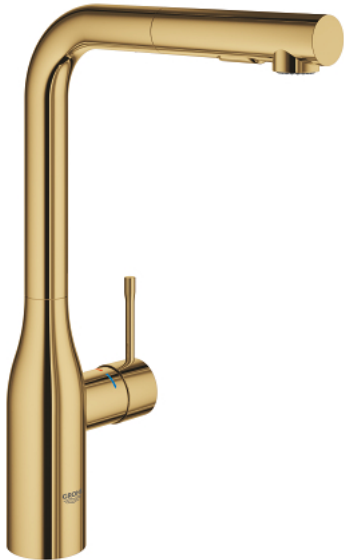

## 30 270 GL0 ESSENCE VÒI CHẬU RỬA CẦN GẠT ĐƠN EUROSTYLE COSMOPOLITAN 1/2"

### MÔ TẢ SẢN PHẨM

- Colour: cool sunrise
- Vòi phun cao
- Vòi chậu tay gạt
- Bề mặt mạ GROHE LongLife
- Lõi van ceramic GROHE SilkMove 28 mm
- Pull-Out spout for greater flexibility
- Bộ lọc bụi bẩn
- Dual Spray - switch between laminar spray and SpeedClean shower jet using diverter
- Tự động trở về chế độ phun tăng
- Vật liệu: Kim loại
- swivel tubular spout, swivel area 360°
- Tích hợp van một chiều
- Bảo vệ chống chảy ngược
- Dây cấp linh hoạt
- Bộ giới hạn nhiệt độ tích hợp
- Áp suất tối thiểu 1,0 bar