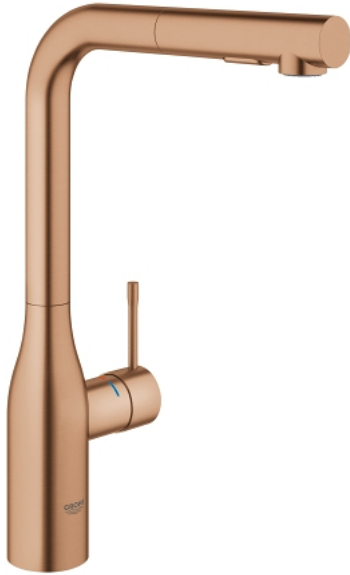

## 30 270 DL0 ESSENCE VÒI CHẬU RỬA CẦN GẠT ĐƠN EUROSTYLE COSMOPOLITAN 1/2"

### MÔ TẢ SẢN PHẨM

- Colour: brushed warm sunset
- Vòi phun cao
- Vòi chậu tay gạt
- Bề mặt mạ GROHE LongLife
- Lõi van ceramic GROHE SilkMove 28 mm
- Pull-Out spout for greater flexibility
- Bộ lọc bụi bẩn
- Dual Spray - switch between laminar spray and SpeedClean shower jet using diverter
- Tự động trở về chế độ phun tăng
- Vật liệu: Kim loại
- swivel tubular spout, swivel area 360°
- Tích hợp van một chiều
- Bảo vệ chống chảy ngược
- Dây cấp linh hoạt
- Bộ giới hạn nhiệt độ tích hợp
- Áp suất tối thiểu 1,0 bar