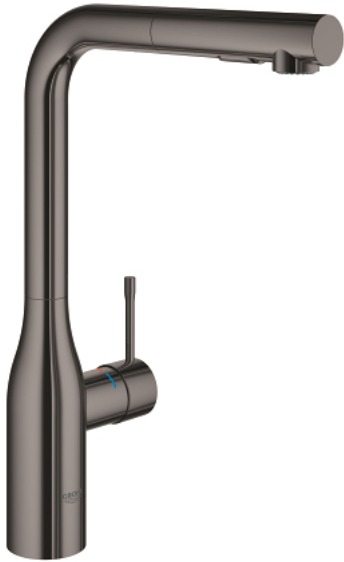

30 270 A00 ESSENCE VÒI CHẬU RỬA CẦN GẠT ĐƠN EUROSTYLE COSMOPOLITAN 1/2"

MÔ TẢ SẢN PHẨM

- Colour: hard graphite
- Vòi phun cao
- Vòi chậu tay gạt
- Bề mặt mạ GROHE LongLife
- Lõi van ceramic GROHE SilkMove 28 mm
- Pull-Out spout for greater flexibility
- Bộ lọc bụi bẩn
- Bộ chuyển đổi: Phun tăng/phun áp lực cao SpeedClean
- Tự động trở về chế độ phun tăng
- Vật liệu: Kim loại
- swivel tubular spout, swivel area 360°
- Tích hợp van một chiều
- Bảo vệ chống chảy ngược
- Dây cấp linh hoạt
- Bộ giới hạn nhiệt độ tích hợp
- Áp suất tối thiểu 1,0 bar