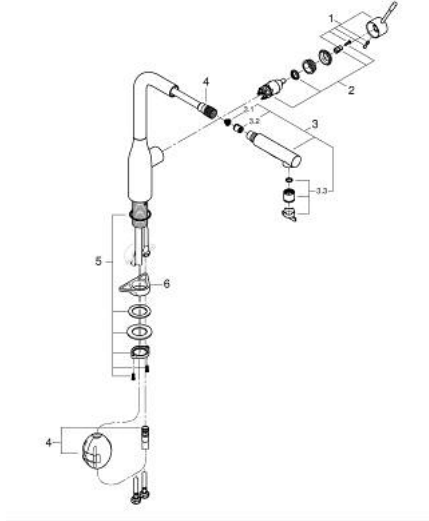

## 30 270 000 ESSENCE VÒI CHẬU RỬA CẦN GẠT ĐƠN EUROSTYLE COSMOPOLITAN 1/2"

### MÔ TẢ SẢN PHẨM

- Colour: chrome
- Vòi phun cao
- Vòi chậu tay gạt
- Bề mặt Chrome GROHE LongLife
- Lõi van ceramic GROHE SilkMove 28 mm
- Pull-Out spout for greater flexibility
- Bộ lọc bụi bẩn
- Dual Spray - switch between laminar spray and SpeedClean shower jet using diverter
- Tự động trở về chế độ phun tầng
- Vật liệu: Kim loại
- swivel tubular spout, swivel area 360°
- Tích hợp van một chiều
- Bảo vệ chống chảy ngược
- Dây cấp linh hoạt
- Bộ giới hạn nhiệt độ tích hợp
- Áp suất tối thiểu 1,0 bar

### PHỤ KIỆN LẮP ĐẶT , tháng 6 2022 – now

- 1: Lever (Order-nr. 46927000)
- 2: Cartridge (Order-nr. 46580000)
- 3: Pull-Out spray (Order-nr. 46926000)
- 3.1: Dirt strainer (Order-nr. 0676800M)
- 3.2: Non-return valve (Order-nr. 08565000)
- 3.3: Flow straightener (Order-nr. 48275000)
- 4: Hose for sink mixer with pull-out dual spray or mousseur (Order-nr. 48293000)
- 5: Shank fastening assembly (Order-nr. 48384000)
- 6: Support plate (Order-nr. 05334000)