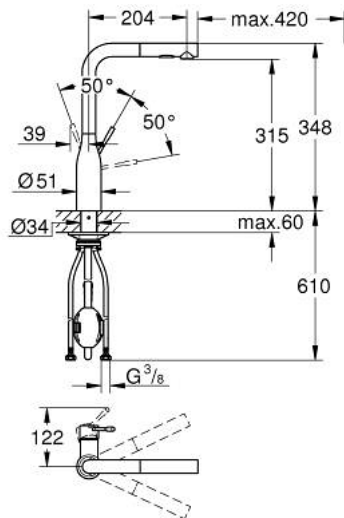

## 30 270 000 ESSENCE VÒI CHẬU RỬA CẦN GẠT ĐƠN EUROSTYLE COSMOPOLITAN 1/2"

### MÔ TẢ SẢN PHẨM

- Colour: chrome
- Vòi phun cao
- Vòi chậu tay gạt
- Bề mặt Chrome GROHE LongLife
- Lõi van ceramic GROHE SilkMove 28 mm
- Pull-Out spout for greater flexibility
- Bộ lọc bụi bẩn
- Dual Spray - switch between laminar spray and SpeedClean shower jet using diverter
- Tự động trở về chế độ phun tầng
- Vật liệu: Kim loại
- swivel tubular spout, swivel area 360°
- Tích hợp van một chiều
- Bảo vệ chống chảy ngược
- Dây cấp linh hoạt
- Bộ giới hạn nhiệt độ tích hợp
- Áp suất tối thiểu 1,0 bar

### PHỤ KIỆN LẮP ĐẶT , tháng 6 2022 – now

- 1: Lever (Order-nr. 46927000)
- 2: Cartridge (Order-nr. 46580000)
- 3: Pull-Out spray (Order-nr. 46926000)
- 3.1: Dirt strainer (Order-nr. 0676800M)
- 3.2: Non-return valve (Order-nr. 08565000)
- 3.3: Flow straightener (Order-nr. 48275000)
- 4: Hose for sink mixer with pull-out dual spray or mousseur (Order-nr. 48293000)
- 5: Shank fastening assembly (Order-nr. 48384000)
- 6: Support plate (Order-nr. 05334000)