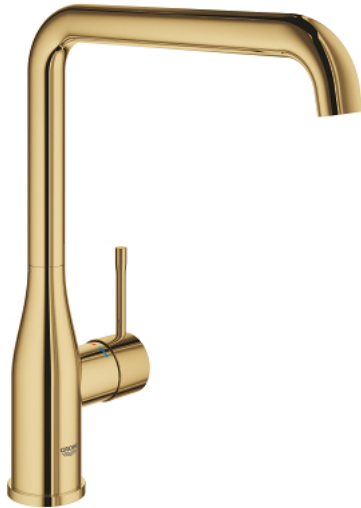

30 269 GL0 ESSENCE VÒI CHẬU RỬA CẦN GẠT ĐƠN EUROSTYLE COSMOPOLITAN 1/2"

MÔ TẢ SẢN PHẨM

- Colour: cool sunrise
- Vòi phun cao
- Vòi chậu tay gạt
- Bề mặt mạ GROHE LongLife
- Lõi van ceramic GROHE SilkMove 28 mm
- Đầu vòi lọc điều chỉnh được GROHE AquaGuide
- Vòi dạng ống xoay được
- Diện tích quay có thể điều chỉnh được 0° / 150° / 360°
- Dây cấp linh hoạt
- Bộ giới hạn nhiệt độ tích hợp
- Áp suất tối thiểu 1,0 bar