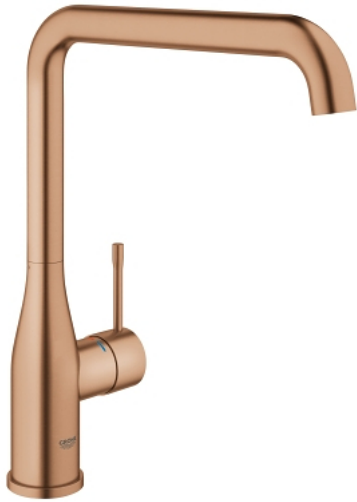

30 269 DL0 ESSENCE VÒI CHẬU RỬA CẦN GẠT ĐƠN EUROSTYLE COSMOPOLITAN 1/2"

MÔ TẢ SẢN PHẨM

- Colour: brushed warm sunset
- Vòi phun cao
- Vòi chậu tay gạt
- Bề mặt mạ GROHE LongLife
- Lõi van ceramic GROHE SilkMove 28 mm
- Đầu vòi lọc điều chỉnh được GROHE AquaGuide
- Vòi dạng ống xoay được
- Diện tích quay có thể điều chỉnh được 0° / 150° / 360°
- Dây cấp linh hoạt
- Bộ giới hạn nhiệt độ tích hợp
- Áp suất tối thiểu 1,0 bar