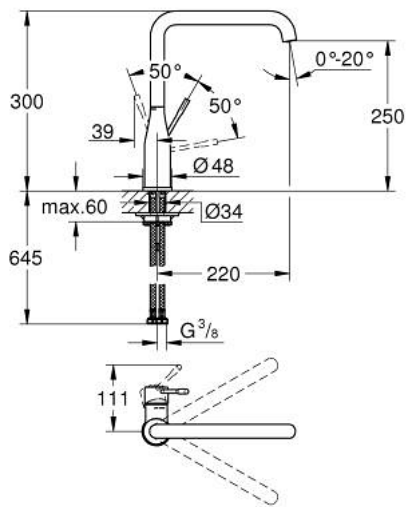

30 269 AL0 ESSENCE VÒI CHẬU RỬA CẦN GẠT ĐƠN EUROSTYLE COSMOPOLITAN 1/2"

MÔ TẢ SẢN PHẨM

- Colour: brushed hard graphite
- Vòi phun cao
- Vòi chậu tay gạt
- Bề mặt mạ GROHE LongLife
- Lõi van ceramic GROHE SilkMove 28 mm
- Đầu vòi lọc điều chỉnh được GROHE AquaGuide
- Vòi dạng ống xoay được
- Diện tích quay có thể điều chỉnh được 0° / 150° / 360°
- Dây cấp linh hoạt
- Bộ giới hạn nhiệt độ tích hợp
- Áp suất tối thiểu 1,0 bar

30 269 AL0 ESSENCE VÒI CHẬU RỬA CẦN GẠT ĐƠN EUROSTYLE COSMOPOLITAN 1/2"

PHỤ KIỆN LẮP ĐẶT, tháng 2 2022 – now

- 1: Lever (Order-nr. 46927AL0)
- 2: Cartridge (Order-nr. 46580000)
- 3: screw ring (Order-nr. 48591000)
- 4: L-spout (Order-nr. 13376AL0)
- 4.1: Mousseur (Order-nr. 48270000)
- 4.2: Sealing washer (Order-nr. 0128500M)
- 4.3: Safety ring (Order-nr. 4826600M)
- 5: Escutcheon (Order-nr. 48603AL0)
- 6: Shank mounting kit (Order-nr. 46671000)
- 7: Support plate (Order-nr. 05334000)
- 8: Mounting wrench (Order-nr. 19017000)*