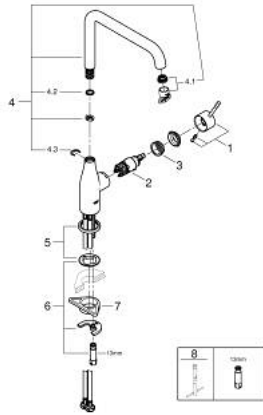

30 269 AL0 ESSENCE VÒI CHẬU RỬA CẦN GẠT ĐƠN EUROSTYLE COSMOPOLITAN 1/2"

MÔ TẢ SẢN PHẨM

- Colour: brushed hard graphite
- Vòi phun cao
- Vòi chậu tay gạt
- Bề mặt mạ GROHE LongLife
- Lõi van ceramic GROHE SilkMove 28 mm
- Đầu vòi lọc điều chỉnh được GROHE AquaGuide
- Vòi dạng ống xoay được
- Diện tích quay có thể điều chỉnh được 0° / 150° / 360°
- Dây cấp linh hoạt
- Bộ giới hạn nhiệt độ tích hợp
- Áp suất tối thiểu 1,0 bar

30 269 AL0 ESSENCE VÒI CHẬU RỬA CẦN GẠT ĐƠN EUROSTYLE COSMOPOLITAN 1/2"

PHỤ KIỆN LẮP ĐẶT, tháng 2 2022 – now

- 1: Lever (Order-nr. 46927AL0)
- 2: Cartridge (Order-nr. 46580000)
- 3: screw ring (Order-nr. 48591000)
- 4: L-spout (Order-nr. 13376AL0)
- 4.1: Mousseur (Order-nr. 48270000)
- 4.2: Sealing washer (Order-nr. 0128500M)
- 4.3: Safety ring (Order-nr. 4826600M)
- 5: Escutcheon (Order-nr. 48603AL0)
- 6: Shank mounting kit (Order-nr. 46671000)
- 7: Support plate (Order-nr. 05334000)
- 8: Mounting wrench (Order-nr. 19017000)*