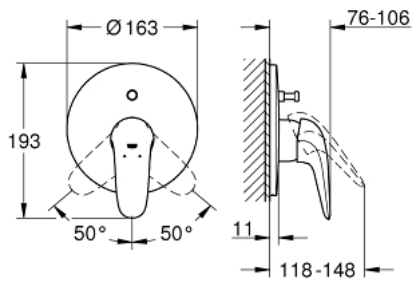

29 099 003 EUROSTYLE SINGLE-LEVER BATH/SHOWER MIXER

MÔ TẢ SẢN PHẨM

- Colour: chrome
- Lắp cùng với bộ âm tường
- 33 961 000, 33 963 000, 33 965 000
- Không có thân vòi âm tường
- Cần kim loại đặc
- Bề mặt Chrome GROHE LongLife
- GROHE FastFixation covered fixation
- Bộ chuyển đổi tự động: sen bồn/tay sen
- Phốt Nắp che và phốt trực

29 099 003 EUROSTYLE SINGLE-LEVER BATH/SHOWER MIXER

PHỤ KIỆN LẮP ĐẶT, tháng 11 2015 – now

1: Solid metal lever (Order-nr. 46954000)

2: Escutcheon (Order-nr. 46905000)

3: Diverter (Order-nr. 46737000)

4: Temperature limiter (Order-nr. 46308000)*