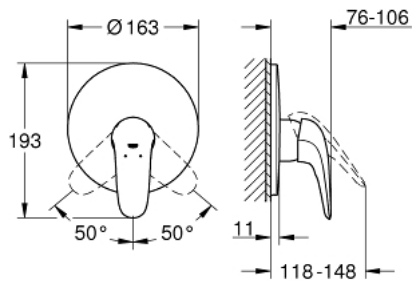

29 098 003 EUROSTYLE SINGLE-LEVER SHOWER MIXER

MÔ TẢ SẢN PHẨM

- Colour: chrome
- trim set for use with rough-in box 33 963 001, 33 964 001, 33 965 001
- Không có thân vòi âm tường
- Cần kim loại đặc
- Bề mặt Chrome GROHE LongLife
- GROHE FastFixation covered fixation
- Phốt Nắp che và phốt trực
- Nắp lỗ khóa kim loại gắn vào thành vòi

29 098 003 EUROSTYLE SINGLE-LEVER SHOWER MIXER

PHỤ KIỆN LẮP ĐẶT, tháng 11 2015 – now

1: Solid metal lever (Order-nr. 46954000)

2: Escutcheon (Order-nr. 46904000)

3: Temperature limiter (Order-nr. 46308000)*