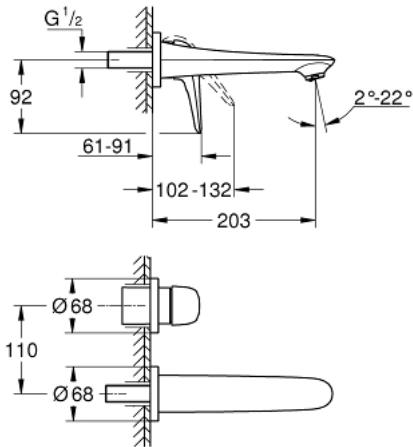

## 29 097 003 EUROSTYLE 2-HOLE BASIN MIXER M-SIZE

### MÔ TẢ SẢN PHẨM

- Colour: chrome
- Thiết kế treo tường
- Không có thân vòi âm tường
- trim set for use with rough-in set 23 571 000 / 32 635 000
- Nắp che kim loại
- Cần kim loại đặc
- Bề mặt Chrome GROHE LongLife
- Công nghệ GROHE EcoJoy tiết kiệm nước và đảm bảo lưu lượng hoàn hảo
- maximum flow rate (at 3 bar): 5 l/min
- Đầu vòi lọc điều chỉnh được GROHE AquaGuide
- Khoảng cách tâm 2 tay vận 110 mm
- Vòi xả dài 203 mm

29 097 003 **EUROSTYLE 2-HOLE BASIN MIXER**  
**M-SIZE**

**PHỤ KIỆN LẮP ĐẶT**, tháng 11 2015 – now

1: Solid metal lever (Order-nr. 46955000)

2: Flow straightener (Order-nr. 46837000)

3: Extension (Order-nr. 46943000)\*