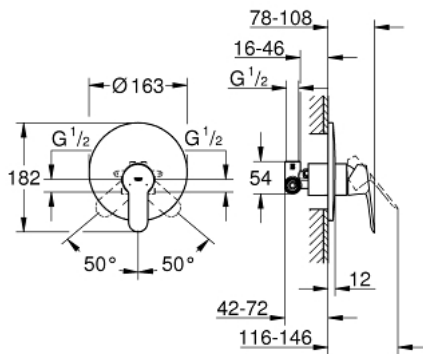

## 29 078 000 BAUEDGE SINGLE-LEVER SHOWER MIXER

### MÔ TẢ SẢN PHẨM

- Colour: chrome
- Cần kim loại
- Lắp đặt âm tường
- Bao gồm:
- Lắp cùng với bộ âm tường
- rough-in set (33 964 001)
- Lõi van ceramic GROHE SmoothControl 46 mm
- Bề mặt Chrome GROHE LongLife
- Bộ giới hạn lưu lượng điều chỉnh được
- Phốt Nắp che và phốt trực
- Bộ giới hạn nhiệt độ tùy chọn, số tham chiếu 46 308

### PHỤ KIỆN LẮP ĐẶT , tháng 12 2015 – now

- 1: Lever (Order-nr. 46698000)
- 2: Escutcheon (Order-nr. 46904000)
- 3: Shield (Order-nr. 09038000)
- 4: Cartridge (Order-nr. 46048000)
- 5: Temperature limiter (Order-nr. 46375000)\*
- 6: Extension set (Order-nr. 46191000)\*
- 7: Extension set (Order-nr. 46343000)\*