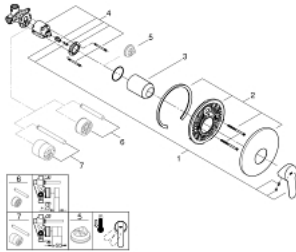

## 29 078 000 BAUEDGE SINGLE-LEVER SHOWER MIXER

### MÔ TẢ SẢN PHẨM

- Colour: chrome
- Cần kim loại
- Lắp đặt âm tường
- Bao gồm:
- Lắp cùng với bộ âm tường
- rough-in set (33 964 001)
- Lõi van ceramic GROHE SmoothControl 46 mm
- Bề mặt Chrome GROHE LongLife
- Bộ giới hạn lưu lượng điều chỉnh được
- Phốt Nắp che và phốt trực
- Bộ giới hạn nhiệt độ tùy chọn, số tham chiếu 46 308

### PHỤ KIỆN LẮP ĐẶT , tháng 12 2015 – now

- 1: Lever (Order-nr. 46698000)
- 2: Escutcheon (Order-nr. 46904000)
- 3: Shield (Order-nr. 09038000)
- 4: Cartridge (Order-nr. 46048000)
- 5: Temperature limiter (Order-nr. 46375000)\*
- 6: Extension set (Order-nr. 46191000)\*
- 7: Extension set (Order-nr. 46343000)\*