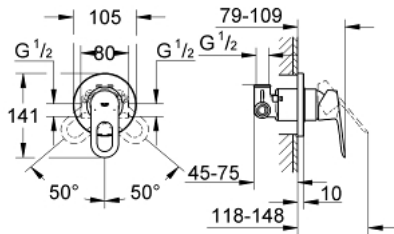

29 042 000 BAULoop SINGLE-LEVER SHOWER MIXER

MÔ TẢ SẢN PHẨM

- Colour: chrome
- Lắp đặt âm tường
- Bao gồm:
- Lắp cùng với bộ âm tường
- Thân âm (32 962 001)
- Cần kim loại
- Lõi van ceramic GROHE SmoothControl 46 mm
- Bề mặt Chrome GROHE LongLife
- Bộ giới hạn lưu lượng điều chỉnh được
- Lưu lượng tối thiểu điều chỉnh được, xấp xỉ 2,5 lít/phút
- Phốt Nấp che và phốt trực
- Bộ giới hạn nhiệt độ tùy chọn, số tham chiếu 46 308

29 042 000 BAULOOP SINGLE-LEVER SHOWER MIXER

PHỤ KIỆN LẮP ĐẶT, tháng 12 2009 – now

1: Lever (Order-nr. 46696000)

2: Escutcheon (Order-nr. 46773000)

3: Shield (Order-nr. 09038000)

4: Cartridge (Order-nr. 46048000)

5: Temperature limiter (Order-nr. 46308000)*

6: Extension set (Order-nr. 46191000)*

7: Extension set (Order-nr. 46343000)*

* Phụ kiện đặc biệt