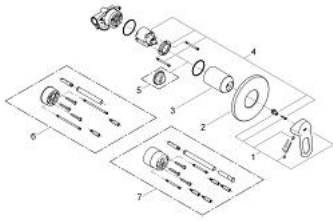

29 042 000 BAULoop SINGLE-LEVER SHOWER MIXER

MÔ TẢ SẢN PHẨM

- Colour: chrome
- Lắp đặt âm tường
- Bao gồm:
- Lắp cùng với bộ âm tường
- Thân âm (32 962 001)
- Cần kim loại
- Lõi van ceramic GROHE SmoothControl 46 mm
- Bề mặt Chrome GROHE LongLife
- Bộ giới hạn lưu lượng điều chỉnh được
- Lưu lượng tối thiểu điều chỉnh được, xấp xỉ 2,5 lít/phút
- Phốt Nấp che và phốt trực
- Bộ giới hạn nhiệt độ tùy chọn, số tham chiếu 46 308

29 042 000 BAULOOP SINGLE-LEVER SHOWER MIXER

PHỤ KIỆN LẮP ĐẶT, tháng 12 2009 – now

1: Lever (Order-nr. 46696000)

2: Escutcheon (Order-nr. 46773000)

3: Shield (Order-nr. 09038000)

4: Cartridge (Order-nr. 46048000)

5: Temperature limiter (Order-nr. 46308000)*

6: Extension set (Order-nr. 46191000)*

7: Extension set (Order-nr. 46343000)*

* Phụ kiện đặc biệt