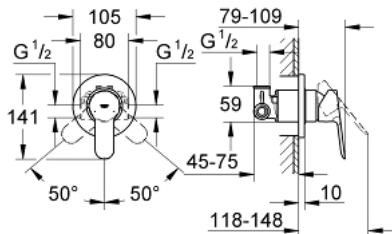

## 29 040 000 BAUEDGE SINGLE-LEVER SHOWER MIXER

### MÔ TẢ SẢN PHẨM

- Colour: chrome
- Lắp đặt âm tường
- Bao gồm:
- Lắp cùng với bộ âm tường
- rough-in set (32 962 000)
- Cần kim loại
- Lõi van ceramic GROHE SmoothControl 46 mm
- Bề mặt Chrome GROHE LongLife
- Bộ giới hạn lưu lượng điều chỉnh được
- Phốt Nắp che và phốt trực
- Bộ giới hạn nhiệt độ tùy chọn

## 29 040 000 BAUEDGE SINGLE-LEVER SHOWER MIXER

**PHỤ KIỆN LẮP ĐẶT**, tháng 12 2009 – now

- 1: Lever (Order-nr. 46698000)
- 2: Escutcheon (Order-nr. 46773000)
- 3: Shield (Order-nr. 09038000)
- 4: Cartridge (Order-nr. 46048000)
- 5: Temperature limiter (Order-nr. 46308000)\*
- 6: Extension set (Order-nr. 46191000)\*
- 7: Extension set (Order-nr. 46343000)\*