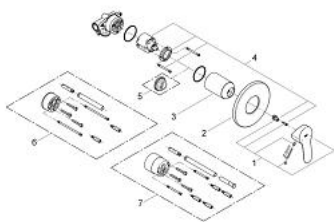

## 29 040 000 BAUEDGE SINGLE-LEVER SHOWER MIXER

### MÔ TẢ SẢN PHẨM

- Colour: chrome
- Lắp đặt âm tường
- Bao gồm:
- Lắp cùng với bộ âm tường
- rough-in set (32 962 000)
- Cần kim loại
- Lõi van ceramic GROHE SmoothControl 46 mm
- Bề mặt Chrome GROHE LongLife
- Bộ giới hạn lưu lượng điều chỉnh được
- Phốt Nắp che và phốt trực
- Bộ giới hạn nhiệt độ tùy chọn

## 29 040 000 BAUEDGE SINGLE-LEVER SHOWER MIXER

**PHỤ KIỆN LẮP ĐẶT**, tháng 12 2009 – now

- 1: Lever (Order-nr. 46698000)
- 2: Escutcheon (Order-nr. 46773000)
- 3: Shield (Order-nr. 09038000)
- 4: Cartridge (Order-nr. 46048000)
- 5: Temperature limiter (Order-nr. 46308000)\*
- 6: Extension set (Order-nr. 46191000)\*
- 7: Extension set (Order-nr. 46343000)\*