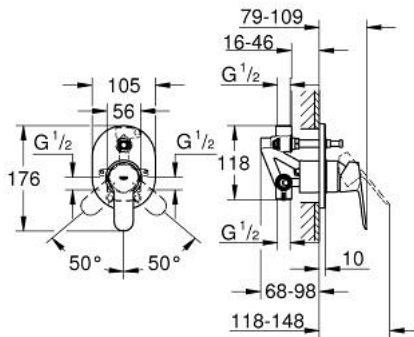

## 29 039 000 BAUEDGE SINGLE-LEVER BATH/SHOWER MIXER

### MÔ TẢ SẢN PHẨM

- Colour: chrome
- Lắp đặt âm tường
- Bao gồm:
- Lắp cùng với bộ âm tường
- Thân âm (32 963000)
- Cẩn kim loại
- Lõi van ceramic GROHE SmoothControl 46 mm
- Bề mặt Chrome GROHE LongLife
- Bộ giới hạn lưu lượng điều chỉnh được
- Bộ chuyển đổi tự động: sen bồn/tay sen
- Phốt Nắp che và phốt trực
- Bộ giới hạn nhiệt độ tùy chọn

## 29 039 000 BAUEDGE SINGLE-LEVER BATH/SHOWER MIXER

**PHỤ KIỆN LẮP ĐẶT**, tháng 12 2009 – now

1: Lever (Order-nr. 46698000)

2: Escutcheon (Order-nr. 46772000)

3: Shield (Order-nr. 09038000)

4: Cartridge (Order-nr. 46048000)

5: Diverter (Order-nr. 46737000)

6: Temperature limiter (Order-nr. 46308000)\*

7: Extension set (Order-nr. 46191000)\*

8: Extension set (Order-nr. 46343000)\*

\* Phụ kiện đặc biệt