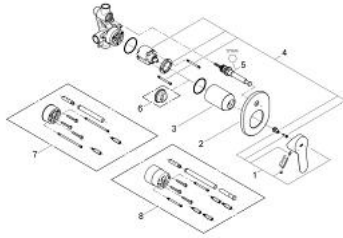

## 29 039 000 BAUEDGE SINGLE-LEVER BATH/SHOWER MIXER

### MÔ TẢ SẢN PHẨM

- Colour: chrome
- Lắp đặt âm tường
- Bao gồm:
- Lắp cùng với bộ âm tường
- Thân âm (32 963000)
- Cẩn kim loại
- Lõi van ceramic GROHE SmoothControl 46 mm
- Bề mặt Chrome GROHE LongLife
- Bộ giới hạn lưu lượng điều chỉnh được
- Bộ chuyển đổi tự động: sen bồn/tay sen
- Phốt Nắp che và phốt trực
- Bộ giới hạn nhiệt độ tùy chọn

## 29 039 000 BAUEDGE SINGLE-LEVER BATH/SHOWER MIXER

**PHỤ KIỆN LẮP ĐẶT**, tháng 12 2009 – now

1: Lever (Order-nr. 46698000)

2: Escutcheon (Order-nr. 46772000)

3: Shield (Order-nr. 09038000)

4: Cartridge (Order-nr. 46048000)

5: Diverter (Order-nr. 46737000)

6: Temperature limiter (Order-nr. 46308000)\*

7: Extension set (Order-nr. 46191000)\*

8: Extension set (Order-nr. 46343000)\*

\* Phụ kiện đặc biệt