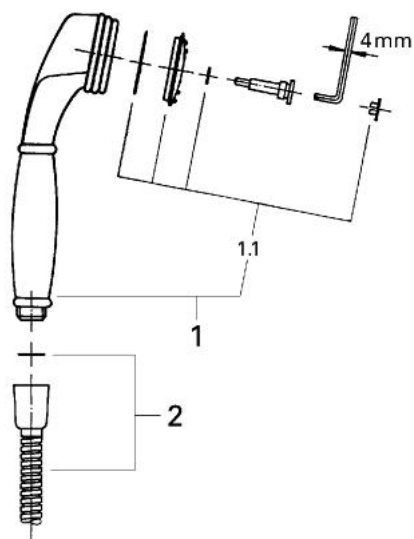

28 887 IG0 SINFONIA SHOWER SET

MÔ TẢ SẢN PHẨM

- Colour: chrome/gold
- handshower
- Hệ thống chống cặn với GROHE SpeedClean
- shower hose 1500 mm
- wall rail 600 mm
- Bề mặt Chrome GROHE LongLife

28 887 IG0 SINFONIA SHOWER SET

PHỤ KIỆN LẮP ĐẶT, tháng 1 1992 – now

- 1: Handshower (Order-nr. 28359IG0)
- 1.1: Spray fall plate from '93 (Order-nr. 45792XX0)
- 2: Shower hose (Order-nr. 28151IG0)
- 3: Sliding piece (Order-nr. 45752G00)
- 3.1: Shower holder (Order-nr. 45753G00)
- 4: Bracket (Order-nr. 45800IG0)
- 4.1: Escutcheon (Order-nr. 45688G00)