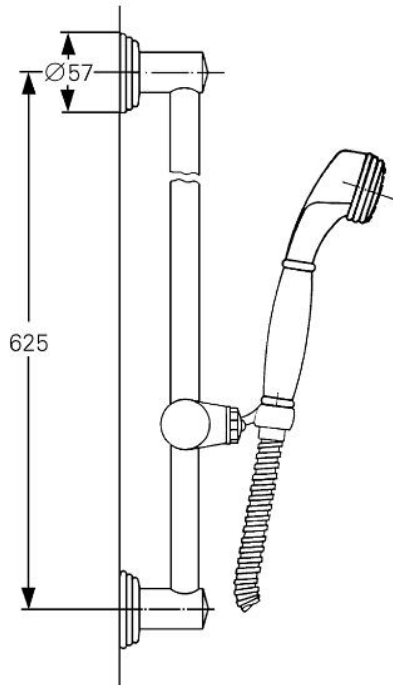

28 887 IG0 SINFONIA SHOWER SET

MÔ TẢ SẢN PHẨM

- Colour: chrome/gold
- handshower
- Hệ thống chống cặn với GROHE SpeedClean
- shower hose 1500 mm
- wall rail 600 mm
- Bề mặt Chrome GROHE LongLife

28 887 IG0 SINFONIA SHOWER SET

PHỤ KIỆN LẮP ĐẶT, tháng 1 1992 – now

- 1: Handshower (Order-nr. 28359IG0)
- 1.1: Spray fall plate from '93 (Order-nr. 45792XX0)
- 2: Shower hose (Order-nr. 28151IG0)
- 3: Sliding piece (Order-nr. 45752G00)
- 3.1: Shower holder (Order-nr. 45753G00)
- 4: Bracket (Order-nr. 45800IG0)
- 4.1: Escutcheon (Order-nr. 45688G00)