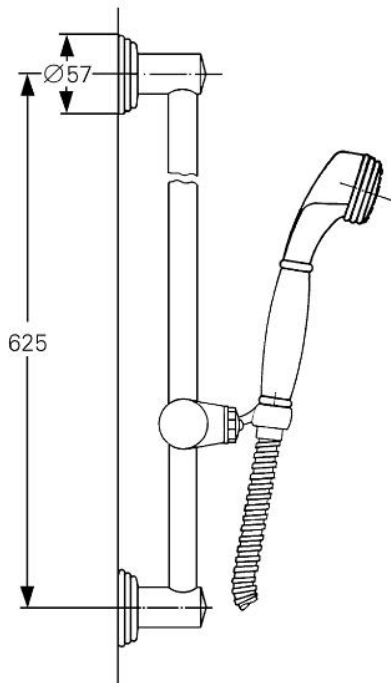

28 887 AG0 SINFONIA SHOWER SET

MÔ TẢ SẢN PHẨM

- Colour: aranja/gold
- handshower
- Hệ thống chống cặn với GROHE SpeedClean
- shower hose 1500 mm
- wall rail 600 mm
- Bề mặt Chrome GROHE LongLife

28 887 AG0 SINFONIA SHOWER SET

PHỤ KIỆN LẮP ĐẶT, tháng 1 1992 – now

1: Handshower (Order-nr. 28359AG0)

1.1: Spray fall plate from '93 (Order-nr. 45792XX0)

2: Shower hose (Order-nr. 28151AG0)

3: Sliding piece (Order-nr. 45752G00)

3.1: Shower holder (Order-nr. 45753G00)

4: Bracket (Order-nr. 45800AG0)

4.1: Escutcheon (Order-nr. 45688G00)