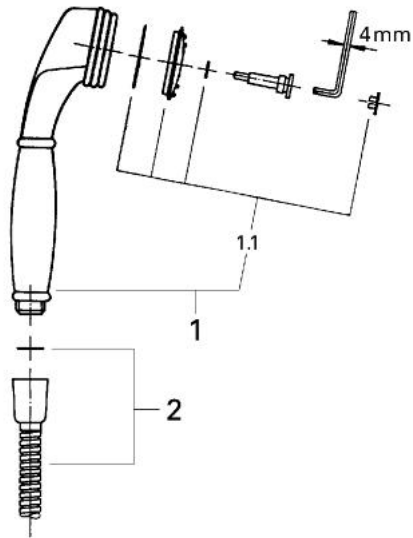

28 887 AG0 SINFONIA SHOWER SET

MÔ TẢ SẢN PHẨM

- Colour: aranja/gold
- handshower
- Hệ thống chống cặn với GROHE SpeedClean
- shower hose 1500 mm
- wall rail 600 mm
- Bề mặt Chrome GROHE LongLife

28 887 AG0 SINFONIA SHOWER SET

PHỤ KIỆN LẮP ĐẶT, tháng 1 1992 – now

1: Handshower (Order-nr. 28359AG0)

1.1: Spray fall plate from '93 (Order-nr. 45792XX0)

2: Shower hose (Order-nr. 28151AG0)

3: Sliding piece (Order-nr. 45752G00)

3.1: Shower holder (Order-nr. 45753G00)

4: Bracket (Order-nr. 45800AG0)

4.1: Escutcheon (Order-nr. 45688G00)