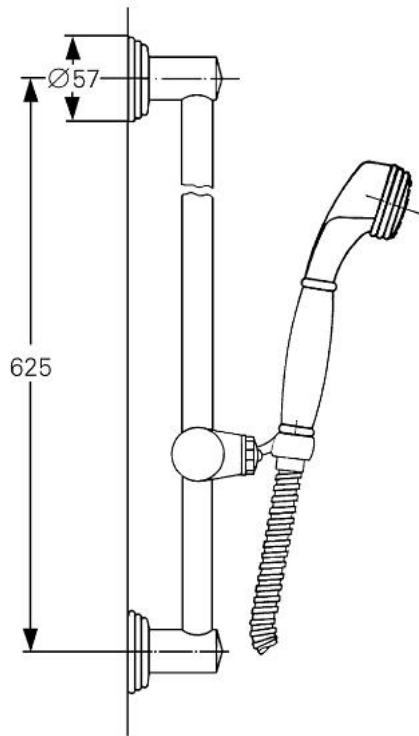

28 887 000 **SINFONIA SHOWER SET**

MÔ TẢ SẢN PHẨM

- Colour: chrome
- handshower
- Hệ thống chống cặn với GROHE SpeedClean
- shower hose 1500 mm
- wall rail 600 mm
- Bề mặt Chrome GROHE LongLife

28 887 000 **SINFONIA SHOWER SET**

PHỤ KIỆN LẮP ĐẶT, tháng 1 1992 – now

- 1: Handshower (Order-nr. 28359000)
- 1.1: Spray fall plate from '93 (Order-nr. 45792XX0)
- 2: Shower hose (Order-nr. 28151000)
- 3: Sliding piece (Order-nr. 45752000)
- 3.1: Shower holder (Order-nr. 45753000)
- 4: Bracket (Order-nr. 45800000)
- 4.1: Escutcheon (Order-nr. 45688000)