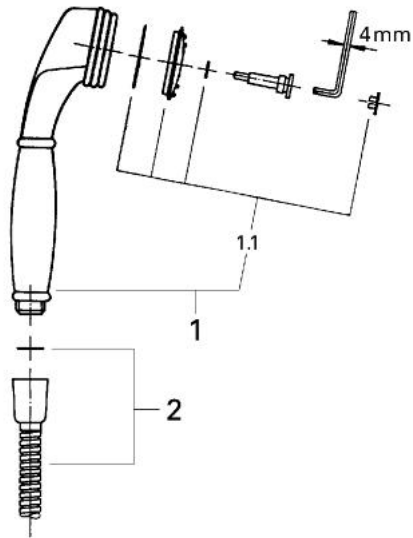

28 887 000 **SINFONIA SHOWER SET**

MÔ TẢ SẢN PHẨM

- Colour: chrome
- handshower
- Hệ thống chống cặn với GROHE SpeedClean
- shower hose 1500 mm
- wall rail 600 mm
- Bề mặt Chrome GROHE LongLife

28 887 000 **SINFONIA SHOWER SET**

PHỤ KIỆN LẮP ĐẶT, tháng 1 1992 – now

- 1: Handshower (Order-nr. 28359000)
- 1.1: Spray fall plate from '93 (Order-nr. 45792XX0)
- 2: Shower hose (Order-nr. 28151000)
- 3: Sliding piece (Order-nr. 45752000)
- 3.1: Shower holder (Order-nr. 45753000)
- 4: Bracket (Order-nr. 45800000)
- 4.1: Escutcheon (Order-nr. 45688000)