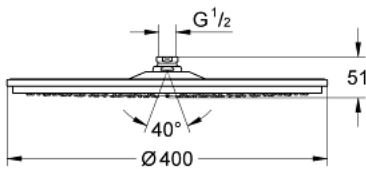

28 778 000 RAINSHOWER COSMOPOLITAN 400 HEAD SHOWER 1 SPRAY

MÔ TẢ SẢN PHẨM

- Colour: chrome
- Rain spray, min. 0.5 bar flow pressure
- maximum flow rate (at 3 bar): 7.5 l/min
- Ø 400 mm
- Vật liệu: Kim loại
- Góc quay $20^{\circ} \pm 20^{\circ}$
- Ren nối 1/2"
- GROHE DreamSpray - perfect flow
- Bề mặt Chrome GROHE LongLife
- Hệ thống chống cặn với GROHE SpeedClean
- Phù hợp với bình nước nóng trực tiếp
- this head shower should only be used with shower arm 26 146, 28 982, 28 497 or 28 724

28 778 000 **RAINSHOWER COSMOPOLITAN 400 HEAD SHOWER 1 SPRAY**

PHỤ KIỆN LẮP ĐẶT, tháng 5 2005 – now

1: Inlet valve assembly (Order-nr. 45933000)