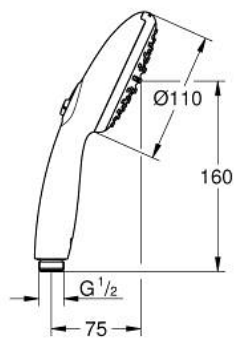

28 422 243 4 TEMPESTA 110 HAND SHOWER 2 SPRAYS

MÔ TẢ SẢN PHẨM

- Colour: matte black
- spray patterns: Rain, Jet
- GROHE SmartSwitch - easily rotate the dial to enjoy your preferred spray option
- Chế độ phun hoàn hảo GROHE DreamSpray
- Hệ thống chống cặn với GROHE SpeedClean
- Công nghệ Inner WaterGuide tăng tuổi thọ vòi sen
- ShockProof silicone ring prevents damages caused by shower falling
- Hệ thống Góc sen Đa năng. Phù hợp với tất cả dây sen tiêu chuẩn
- for low pressure
- recommended pressure 0.1 - 2.0 bar
- professional edition

28 422 243 4 TEMPESTA 110 HAND SHOWER 2 SPRAYS

PHỤ KIỆN LẮP ĐẶT, tháng 2 2023 – now

1: Dirt strainer (Order-nr. 0700200M)