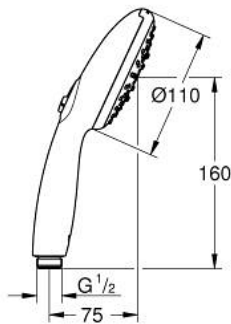

28 419 003 TEMPESTA 110 HAND SHOWER 3 SPRAYS

MÔ TẢ SẢN PHẨM

- Colour: chrome
- 3 chế độ phun: Rain / Jet / Massage
- maximum flow rate (at 3 bar): 7.4 l/min
- Công nghệ GROHE EcoJoy tiết kiệm nước và đảm bảo lưu lượng hoàn hảo
- GROHE SmartSwitch - easily rotate the dial to enjoy your preferred spray option
- Chế độ phun hoàn hảo GROHE DreamSpray
- Bề mặt Chrome GROHE LongLife
- Hệ thống chống cặn với GROHE SpeedClean
- Công nghệ Inner WaterGuide tăng tuổi thọ vòi sen
- ShockProof silicone ring prevents damages caused by shower falling
- Hệ thống Góc sen Đa năng. Phù hợp với tất cả dây sen tiêu chuẩn
- Áp suất tối thiểu 1,0 bar
- Phù hợp với bình nước nóng trực tiếp
- professional edition

28 419 003 TEMPESTA 110 HAND SHOWER 3 SPRAYS

PHỤ KIỆN LẮP ĐẶT , tháng 4 2020 – now

1: Dirt strainer (Order-nr. 0700200M)