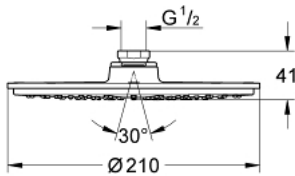

## 28 368 LS0 RAINSHOWER COSMOPOLITAN 210 HEAD SHOWER 1 SPRAY

### MÔ TẢ SẢN PHẨM

- Colour: moon white/chrome
- Tính năng phun mưa
- starting at 0.5 bar flow pressure
- spray plate white
- Ø 210 mm
- Vật liệu: Kim loại
- Kèm theo mỗi nối bi
- Góc quay  $\pm 15^\circ$
- Ren nối 1/2"
- GROHE DreamSpray - perfect flow
- Bề mặt Chrome GROHE LongLife
- Hệ thống chống cặn với GROHE SpeedClean
- Phù hợp với bình nước nóng trực tiếp
- To be used with shower arm 28 384 000, 28 497 000, 28 576 000 or 28 724 000
- Bề mặt mạ GROHE LongLife

## 28 368 LS0 RAINSHOWER COSMOPOLITAN 210 HEAD SHOWER 1 SPRAY

PHỤ KIỆN LẮP ĐẶT, tháng 9 2013 – now

1: Inlet valve assembly (Order-nr. 45933000)