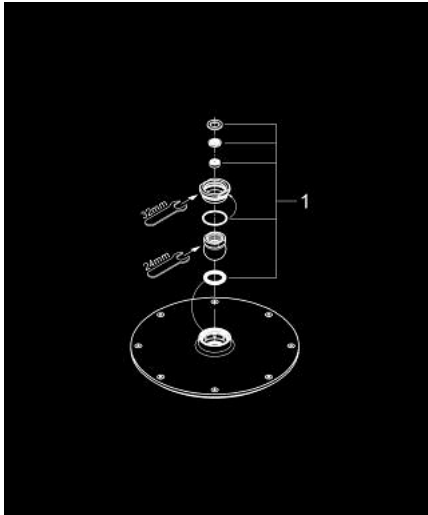

28 368 00E RAINSHOWER COSMOPOLITAN 210 HEAD SHOWER 1 SPRAY

MÔ TẢ SẢN PHẨM

- Colour: chrome
- Tính năng phun mưa
- starting at 0.5 bar flow pressure
- maximum flow rate (at 3 bar): 5 l/min
- Ø 210 mm
- Vật liệu: Kim loại
- Kèm theo mỗi nối bi
- Góc quay $\pm 15^\circ$
- Ren nối 1/2"
- Công nghệ GROHE EcoJoy tiết kiệm nước và đảm bảo lưu lượng hoàn hảo
- Bề mặt Chrome GROHE LongLife
- Hệ thống chống cặn vôi GROHE SpeedClean
- Phù hợp với bình nước nóng trực tiếp
- Áp suất tối thiểu 1,0 bar
- To be used with shower arm 28 497 000 or 28 576 000

28 368 00E **RAINSHOWER COSMOPOLITAN 210 HEAD SHOWER 1 SPRAY**

PHỤ KIỆN LẮP ĐẶT, tháng 10 2008 – now

1: Inlet valve assembly (Order-nr. 45933000)