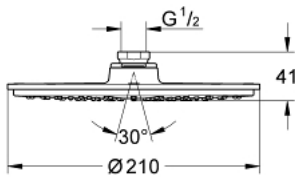

28 368 00E RAINSHOWER COSMOPOLITAN 210 HEAD SHOWER 1 SPRAY

MÔ TẢ SẢN PHẨM

- Colour: chrome
- Tính năng phun mưa
- starting at 0.5 bar flow pressure
- maximum flow rate (at 3 bar): 5 l/min
- Ø 210 mm
- Vật liệu: Kim loại
- Kèm theo mỗi nối bi
- Góc quay $\pm 15^\circ$
- Ren nối 1/2"
- Công nghệ GROHE EcoJoy tiết kiệm nước và đảm bảo lưu lượng hoàn hảo
- Bề mặt Chrome GROHE LongLife
- Hệ thống chống cặn vôi GROHE SpeedClean
- Phù hợp với bình nước nóng trực tiếp
- Áp suất tối thiểu 1,0 bar
- To be used with shower arm 28 497 000 or 28 576 000

28 368 00E **RAINSHOWER COSMOPOLITAN 210 HEAD SHOWER 1 SPRAY**

PHỤ KIỆN LẮP ĐẶT, tháng 10 2008 – now

1: Inlet valve assembly (Order-nr. 45933000)