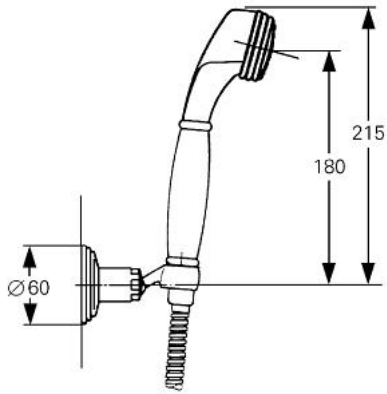

28 354 AG0 SINFONIA SHOWER SET

MÔ TẢ SẢN PHẨM

- Colour: aranja/gold
- for shower mixer 1/2"
- handshower
- Hệ thống chống cặn với GROHE SpeedClean
- shower hose
- shower hose 1500 mm
- 1500 mm
- wall shower holder
- adjustable
- Bề mặt Chrome GROHE LongLife

28 354 AG0 SINFONIA SHOWER SET

PHỤ KIỆN LẮP ĐẶT, tháng 1 1992 – now

1: Handshower (Order-nr. 28359AG0)

1.1: Spray fall plate from '93 (Order-nr. 45792XX0)

2: Shower hose (Order-nr. 28151AG0)