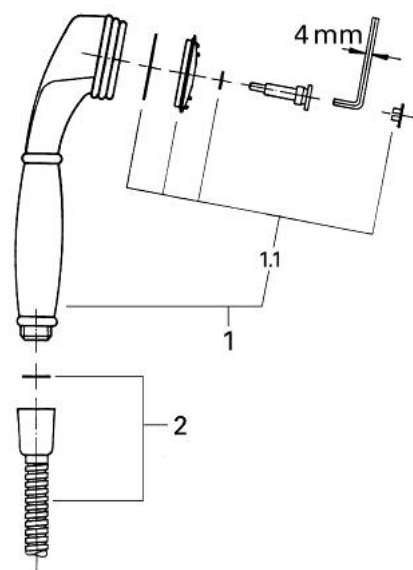

28 354 AG0 SINFONIA SHOWER SET

MÔ TẢ SẢN PHẨM

- Colour: aranja/gold
- for shower mixer 1/2"
- handshower
- Hệ thống chống cặn với GROHE SpeedClean
- shower hose
- shower hose 1500 mm
- 1500 mm
- wall shower holder
- adjustable
- Bề mặt Chrome GROHE LongLife

28 354 AG0 SINFONIA SHOWER SET

PHỤ KIỆN LẮP ĐẶT, tháng 1 1992 – now

1: Handshower (Order-nr. 28359AG0)

1.1: Spray fall plate from '93 (Order-nr. 45792XX0)

2: Shower hose (Order-nr. 28151AG0)