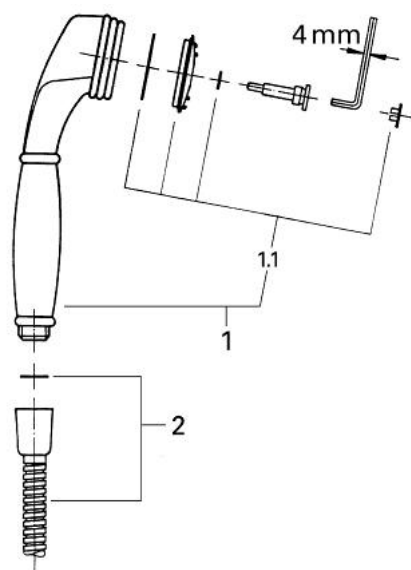

28 354 000 SINFONIA SHOWER SET

MÔ TẢ SẢN PHẨM

- Colour: chrome
- for shower mixer 1/2"
- handshower
- Hệ thống chống cặn với GROHE SpeedClean
- shower hose
- shower hose 1500 mm
- 1500 mm
- wall shower holder
- adjustable
- Bề mặt Chrome GROHE LongLife

28 354 000 SINFONIA SHOWER SET

PHỤ KIỆN LẮP ĐẶT, tháng 1 1992 – now

1: Handshower (Order-nr. 28359000)

1.1: Spray fall plate from '93 (Order-nr. 45792XX0)

2: Shower hose (Order-nr. 28151000)