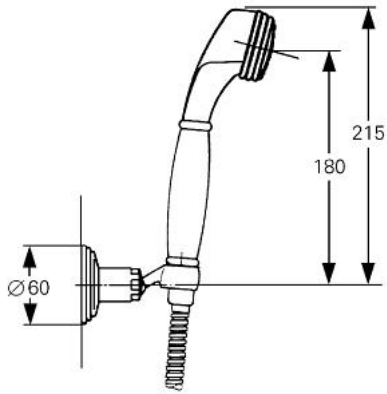

28 354 000 SINFONIA SHOWER SET

MÔ TẢ SẢN PHẨM

- Colour: chrome
- for shower mixer 1/2"
- handshower
- Hệ thống chống cặn với GROHE SpeedClean
- shower hose
- shower hose 1500 mm
- 1500 mm
- wall shower holder
- adjustable
- Bề mặt Chrome GROHE LongLife

28 354 000 SINFONIA SHOWER SET

PHỤ KIỆN LẮP ĐẶT, tháng 1 1992 – now

1: Handshower (Order-nr. 28359000)

1.1: Spray fall plate from '93 (Order-nr. 45792XX0)

2: Shower hose (Order-nr. 28151000)