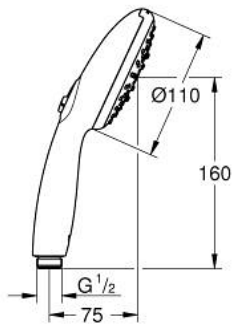

28 261 003 TEMPESTA 110 HAND SHOWER 3 SPRAYS

MÔ TẢ SẢN PHẨM

- Colour: chrome
- 3 chế độ phun: Rain / Jet / Massage
- maximum flow rate (at 3 bar): 13.5 l/min
- GROHE SmartSwitch - easily rotate the dial to enjoy your preferred spray option
- Chế độ phun hoàn hảo GROHE DreamSpray
- Bề mặt Chrome GROHE LongLife
- Hệ thống chống cặn với GROHE SpeedClean
- Công nghệ Inner WaterGuide tăng tuổi thọ vòi sen
- ShockProof silicone ring prevents damages caused by shower falling

- Hệ thống Gác sen Đa năng. Phù hợp với tất cả dây sen tiêu chuẩn

- Áp suất tối thiểu 1,0 bar
- Phù hợp với bình nước nóng trực tiếp
- professional edition

28 261 003 TEMPESTA 110 HAND SHOWER 3 SPRAYS

PHỤ KIỆN LẮP ĐẶT, tháng 4 2020 – now

1: Dirt strainer (Order-nr. 0700200M)