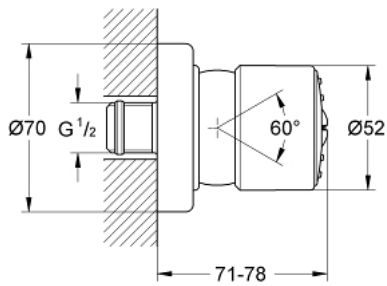

## 28 198 Z00 RELEXA 50 SIDE SHOWER 1 SPRAY

### MÔ TẢ SẢN PHẨM

- Colour: eurobrass
- Chế độ phun mưa cơ bản
- ball-joint
- Bề mặt Chrome GROHE LongLife
- Hệ thống chống cặn vôi GROHE SpeedClean
- pre-adjustment for the flow rate
- pre-adjustable flow rate from 5-11 l/min.
- minimum flow rate 4,5 l/min.

## 28 198 Z00 **RELEXA 50 SIDE SHOWER 1 SPRAY**

No exploded view is available for this spare part list.

**PHỤ KIỆN LẮP ĐẶT**, tháng 1 1991 – now

1: Spray faceplate (Order-nr. 45661K00)

2: Escutcheon (Order-nr. 45662Z00)