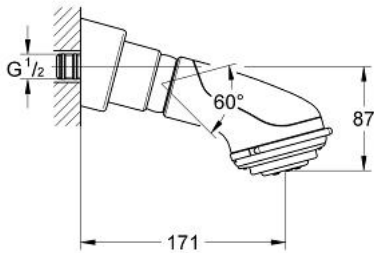

## 28 196 IS0 RELEXA PLUS 80 TOP 4 HEAD SHOWER 4 SPRAYS

### MÔ TẢ SẢN PHẨM

- spray patterns: Wide/Jet/Champagne/Pulsator
- ball-joint
- installation dependent angle of inclination
- connection thread with pre-assembled sealing
- for shower or rather bath
- shower arm
- Bề mặt Chrome GROHE LongLife
- Hệ thống chống cặn với GROHE SpeedClean

## 28 196 IS0 RELEXA PLUS 80 TOP 4 HEAD SHOWER 4 SPRAYS

**PHỤ KIỆN LẮP ĐẶT**, tháng 1 1991 – now

1: Replacement pulsator element (Order-nr. 45656XX0)

2: Spray face (Order-nr. 45669SE0)

3: Escutcheon (Order-nr. 45664000)

4: Thread pin (Order-nr. 45665000)

5: Dirt strainer (Order-nr. 0492200M)

6: Disassembling key

(for Relexa Plus, Relexa Cosmopolitan face plate) (Order-nr. 45654000)