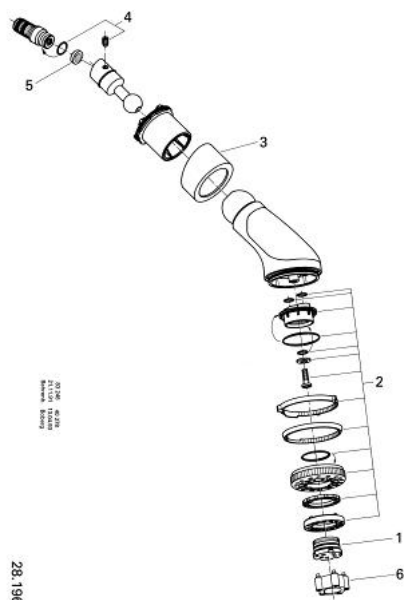

## 28 196 IS0 RELEXA PLUS 80 TOP 4 HEAD SHOWER 4 SPRAYS

### MÔ TẢ SẢN PHẨM

- spray patterns: Wide/Jet/Champagne/Pulsator
- ball-joint
- installation dependent angle of inclination
- connection thread with pre-assembled sealing
- for shower or rather bath
- shower arm
- Bề mặt Chrome GROHE LongLife
- Hệ thống chống cặn với GROHE SpeedClean

## 28 196 IS0 RELEXA PLUS 80 TOP 4 HEAD SHOWER 4 SPRAYS

**PHỤ KIỆN LẮP ĐẶT**, tháng 1 1991 – now

1: Replacement pulsator element (Order-nr. 45656XX0)

2: Spray face (Order-nr. 45669SE0)

3: Escutcheon (Order-nr. 45664000)

4: Thread pin (Order-nr. 45665000)

5: Dirt strainer (Order-nr. 0492200M)

6: Disassembling key

(for Relexa Plus, Relexa Cosmopolitan face plate) (Order-nr. 45654000)