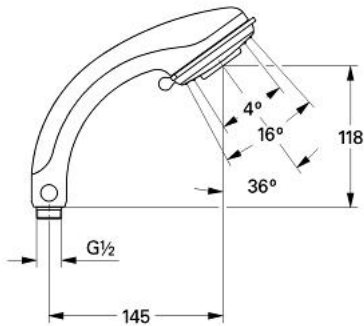

28 182 000 RELEXA PLUS 80 SAUNA HAND SHOWER 2 SPRAYS

MÔ TẢ SẢN PHẨM

- Colour: chrome
- Laminar/Wide
- adjustable shower jet
- with enclosed showering massage glove out of natural fibre
- Hệ thống chống cặn với GROHE SpeedClean
- Grohclick integrated quick coupling
- Công nghệ chống xoắn (ngăn dây sen bị xoắn)
- Phù hợp với bình nước nóng trực tiếp
- GROHE CoolTouch
- Bề mặt Chrome GROHE LongLife

28 182 000 RELEXA PLUS 80 SAUNA HAND SHOWER 2 SPRAYS

PHỤ KIỆN LẮP ĐẶT, tháng 12 2006 – now

1: Coupling piece (Order-nr. 28635XX0)

2: Dirt strainer (Order-nr. 0700200M)

3: Disassembling key

(for Relexa Plus, Relexa Cosmopolitan face plate) (Order-nr. 45654000)*