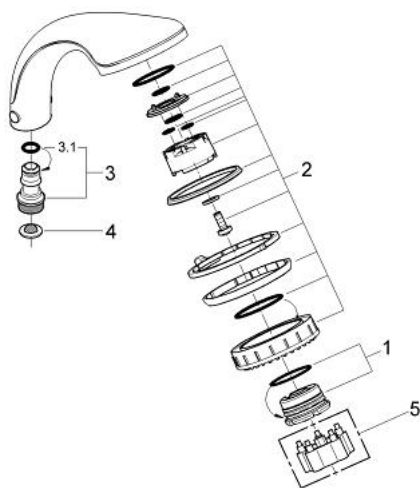

28 182 000 RELEXA PLUS 80 SAUNA HAND SHOWER 2 SPRAYS

MÔ TẢ SẢN PHẨM

- Colour: chrome
- Laminar/Wide
- adjustable shower jet
- with enclosed showering massage glove out of natural fibre
- Hệ thống chống cặn với GROHE SpeedClean
- Grohclick integrated quick coupling
- Công nghệ chống xoắn (ngăn dây sen bị xoắn)
- Phù hợp với bình nước nóng trực tiếp
- GROHE CoolTouch
- Bề mặt Chrome GROHE LongLife

28 182 000 RELEXA PLUS 80 SAUNA HAND SHOWER 2 SPRAYS

PHỤ KIỆN LẮP ĐẶT, tháng 12 2006 – now

1: Coupling piece (Order-nr. 28635XX0)

2: Dirt strainer (Order-nr. 0700200M)

3: Disassembling key

(for Relexa Plus, Relexa Cosmopolitan face plate) (Order-nr. 45654000)*