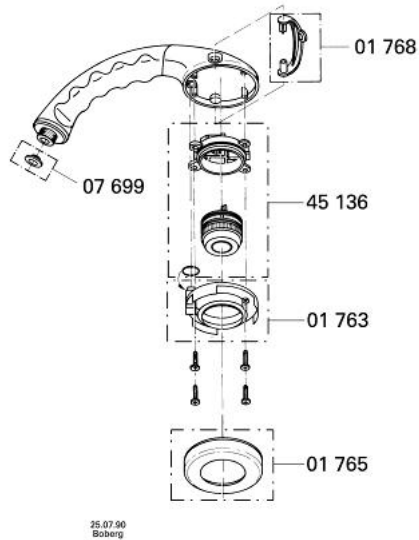

Pure Freude
an Wasser

28 060 G00 **RELEXA HANDSHOWER PULSATOR**

MÔ TẢ SẢN PHẨM

- Colour: gold
- adjustable shower jet
- pulsate-hard-soft
- Bề mặt Chrome GROHE LongLife

28 060 G00 RELEXA HANDSHOWER PULSATOR

PHỤ KIỆN LẮP ĐẶT, tháng 1 1977 – now

- 1: Dirt strainer (Order-nr. 0700200M)
- 2: Repl.kit f.diverter lever (Order-nr. 01768000)
- 3: Replacement pulsator element (Order-nr. 45136000)
- 4: Spray faceplate (Order-nr. 01763000)
- 5: Shield (Order-nr. 01765000)