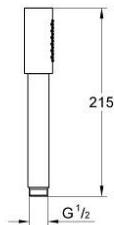

28 034 000 SENA STICK HAND SHOWER 1 SPRAY

MÔ TẢ SẢN PHẨM

- Colour: chrome
- Chế độ phun mưa cơ bản
- Vật liệu: Kim loại
- Chế độ phun hoàn hảo GROHE DreamSpray
- Bề mặt Chrome GROHE LongLife
- Hệ thống chống cặn với GROHE SpeedClean
- Công nghệ Inner WaterGuide tăng tuổi thọ vòi sen
- Hệ thống Gác sen Đa năng. Phù hợp với tất cả dây sen tiêu chuẩn

28 034 000 SENA STICK HAND SHOWER 1 SPRAY

PHỤ KIỆN LẮP ĐẶT, tháng 12 2003 – now

1: Dirt strainer (Order-nr. 0700200M)