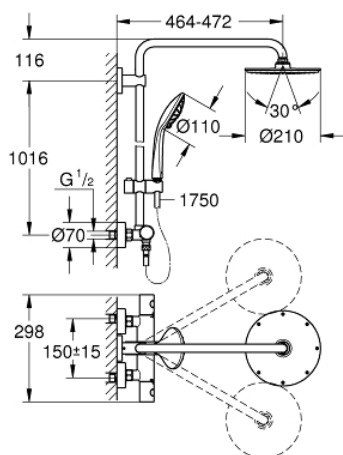

27 964 000 EUPHORIA SYSTEM 210 SHOWER SYSTEM WITH THERMOSTAT FOR WALL MOUNTING

MÔ TẢ SẢN PHẨM

- Colour: chrome
- Bao gồm:
- Tay sen nằm ngang quay được, vòi xả dài 450 mm
- exposed thermostat with Aquadimmer function
- Cho phép thay đổi giữa:
- Bát sen kim loại Rainshower Cosmopolitan 210 (28 368 000)
- Tính năng phun mưa
- maximum flow rate (at 3 bar): 16 l/min
- Kèm theo mỗi nối bi
- Góc quay $\pm 15^\circ$
- hand shower Euphoria 110 Massage (27 221)
- spray patterns: Rain, Massage, SmartRain
- maximum flow rate (at 3 bar): 15.5 l/min
- Điều chỉnh được độ cao thông qua thanh trượt
- Dây sen Silverflex dài 1750 mm 1/2" x 1/2" (28 388 000)
- maximum flow rate system (at 3 bar): 16 l/min
- minimum flow rate 5 l/min.
- Lõi van chắc chắn GROHE TurboStat kèm cảm biến nhiệt
- Nút an toàn GROHE SafeStop giới hạn nhiệt độ ở mức 38°C (cần căn chỉnh)
- Kèm theo bộ giới hạn nhiệt độ tùy chọn GROHE SafeStop Plus, giới hạn nhiệt độ ở mức 43°C
- Tay cầm kim loại có kiểu dáng cơ học GROHE MetalGrip
- Chế độ phun hoàn hảo GROHE DreamSpray
- Bề mặt Chrome GROHE LongLife
- Hệ thống chống cặn vôi GROHE SpeedClean
- Công nghệ Inner WaterGuide tăng tuổi thọ vòi sen
- Công nghệ chống xoắn (ngăn dây sen bị xoắn)
- Phù hợp với bình nước nóng trực tiếp từ 18 kW/giờ
- optional upgrade: GROHE EasyReach tray (26 362), sold separately