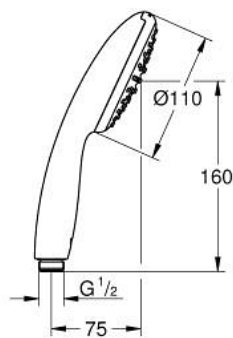

## 27 923 003 TEMPESTA 110 HAND SHOWER 1 SPRAY

### MÔ TẢ SẢN PHẨM

- Colour: chrome
- Tính năng phun mưa
- maximum flow rate (at 3 bar): 7.6 l/min
- Công nghệ GROHE EcoJoy tiết kiệm nước và đảm bảo lưu lượng hoàn hảo
- Chế độ phun hoàn hảo GROHE DreamSpray
- Bề mặt Chrome GROHE LongLife
- Hệ thống chống cặn với GROHE SpeedClean
- Công nghệ Inner WaterGuide tăng tuổi thọ vòi sen
- ShockProof silicone ring prevents damages caused by shower falling
- Hệ thống Góc sen Đa năng. Phù hợp với tất cả dây sen tiêu chuẩn
- Áp suất tối thiểu 1,0 bar
- Phù hợp với bình nước nóng trực tiếp
- professional edition

## 27 923 003 TEMPESTA 110 HAND SHOWER 1 SPRAY

PHỤ KIỆN LẮP ĐẶT, tháng 11 2021 – now

1: Dirt strainer (Order-nr. 0700200M)