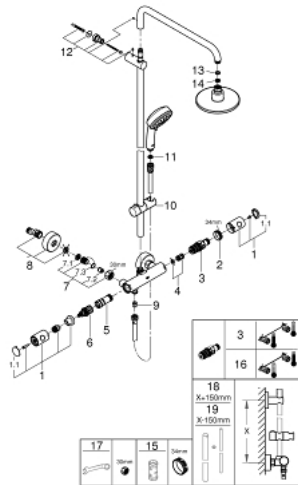

27 922 000 TEMPESTA COSMOPOLITAN 160 SHOWER SYSTEM WITH THERMOSTAT FOR WALL MOUNTING

PHỤ KIỆN LẮP ĐẶT, tháng 4 2018 – now

- 1: Costa metal handle 1/2" (Order-nr. 47984000)
- 1.1: Cap (Order-nr. 6458500M)
- 2: Fitting ring (Order-nr. 47743000)
- 3: Thermostatic compact cartridge 1/2" (Order-nr. 47439000)
- 4: Sound absorber (Order-nr. 47398000)
- 5: Water flow (Order-nr. 47751000)
- 6: Aquadimmer (Order-nr. 12433000)
- 7: Non-return valve (Order-nr. 47189000)
- 7.1: Dirt Strainer (Order-nr. 0726400M)
- 7.2: Non-return valve (Order-nr. 08565000)
- 7.3: O-ring $\varnothing 17 \times \varnothing 2$ (Order-nr. 0305500M)
- 8: S-union (Order-nr. 12662000)
- 9: Non-return valve (Order-nr. 08565000)
- 10: Sliding piece (Order-nr. 12140000)
- 11: Dirt strainer (Order-nr. 0700200M)
- 12: Outlet shower holder (Order-nr. 48423000)
- 13: Fibre seal dia. 12x2 mm (Order-nr. 0138900M)
- 14: Dirt strainer (Order-nr. 0676800M)
- 15: Socket spanner (Order-nr. 19332000)*
- 16: GROHE TurboStat cartridge 1/2" (Order-nr. 47175000)*
- 17: Special spanner (Order-nr. 19377000)*
- 18: Shower system pipe for retrofitting (Order-nr. 48053000)*
- 19: Shower system pipe for retrofitting (Order-nr. 48054000)*

* Phụ kiện đặc biệt