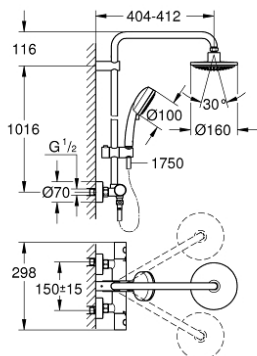

### MÔ TẢ SẢN PHẨM

- Colour: chrome
- Bao gồm:
  - Horizontal 45° swivable 400mm shower arm
  - exposed thermostat with Aquadimmer function
  - Cho phép thay đổi giữa:
    - head shower 1 spray (28 232 000)
    - Tính năng phun mưa
    - maximum flow rate (at 3 bar): 19 l/min
  - Kèm theo mỗi nối bi
  - Góc quay ± 15°
  - hand shower Tempesta Cosmopolitan 100 (27 571)
  - 2 chế độ phun: Rain, Jet
    - maximum flow rate (at 3 bar): 14 l/min
  - Điều chỉnh được độ cao thông qua thanh trượt
  - Dây sen Silverflex dài 1750 mm 1/2" x 1/2" (28 388 000)
  - Lõi van chắc chắn GROHE TurboStat kèm cảm biến nhiệt
  - Nút an toàn GROHE SafeStop giới hạn nhiệt độ ở mức 38°C (cần căn chỉnh)
    - Kèm theo bộ giới hạn nhiệt độ tùy chọn GROHE SafeStop Plus, giới hạn nhiệt độ ở mức 43°C
  - Chế độ phun hoàn hảo GROHE DreamSpray
  - Bề mặt Chrome GROHE LongLife
  - Hệ thống chống cặn vôi GROHE SpeedClean
  - Công nghệ Inner WaterGuide tăng tuổi thọ vòi sen
  - Công nghệ chống xoắn (ngăn dây sen bị xoắn)
  - Phù hợp với bình nước nóng trực tiếp từ 18 kW/giờ
  - maximum flow rate (at 3 bar): 19 l/min
  - minimum flow rate 5 l/min.
  - optional upgrade: GROHE EasyReach tray (26 362), sold separately