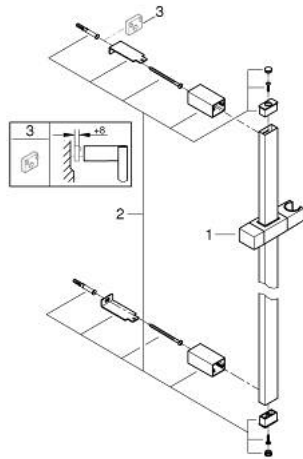

27 892 000 **EUPHORIA CUBE SHOWER RAIL, 600 MM**

MÔ TẢ SẢN PHẨM

- Colour: chrome
- with wall holders, glide element and swivel holder
- Bề mặt Chrome GROHE LongLife

27 892 000 **EUPHORIA CUBE SHOWER RAIL, 600 MM**

PHỤ KIỆN LẮP ĐẶT, tháng 10 2011 – now

1: Sliding piece (Order-nr. 48180000)

2: Outlet shower holder (Order-nr. 48179000)

3: Compensation disc (Order-nr. 27845000)*

* Phụ kiện đặc biệt