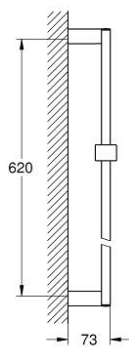

27 892 000 **EUPHORIA CUBE SHOWER RAIL, 600 MM**

MÔ TẢ SẢN PHẨM

- Colour: chrome
- with wall holders, glide element and swivel holder
- Bề mặt Chrome GROHE LongLife

27 892 000 **EUPHORIA CUBE SHOWER RAIL, 600 MM**

PHỤ KIỆN LẮP ĐẶT, tháng 10 2011 – now

1: Sliding piece (Order-nr. 48180000)

2: Outlet shower holder (Order-nr. 48179000)

3: Compensation disc (Order-nr. 27845000)*

* Phụ kiện đặc biệt