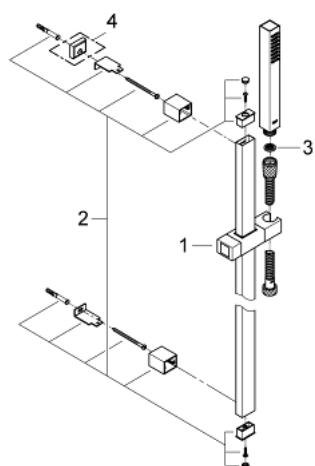

27 891 000 EUPHORIA CUBE+ STICK SHOWER RAIL SET 1 SPRAY

MÔ TẢ SẢN PHẨM

- Colour: chrome
- Bao gồm:
 - hand shower, metal
- Chế độ phun mưa cơ bản
- maximum flow rate (at 3 bar): 8.2 l/min
- Thanh trượt dài 600 mm (27 892)
- metal shower hose 1750 mm (28 025)
- Công nghệ GROHE EcoJoy tiết kiệm nước và đảm bảo lưu lượng hoàn hảo
- Chế độ phun hoàn hảo GROHE DreamSpray
- Bề mặt Chrome GROHE LongLife
- Hệ thống chống cặn vôi GROHE SpeedClean
- Công nghệ Inner WaterGuide tăng tuổi thọ vòi sen
- Công nghệ chống xoắn (ngăn dây sen bị xoắn)
- Phù hợp với bình nước nóng trực tiếp
- Áp suất tối thiểu 1,0 bar

27 891 000 **EUPHORIA CUBE+ STICK SHOWER RAIL SET 1 SPRAY**

PHỤ KIỆN LẮP ĐẶT, tháng 10 2011 – now

- 1: Sliding piece (Order-nr. 48180000)
- 2: Outlet shower holder (Order-nr. 48179000)
- 3: Dirt strainer (Order-nr. 0700200M)
- 4: Compensation disc (Order-nr. 27845000)*