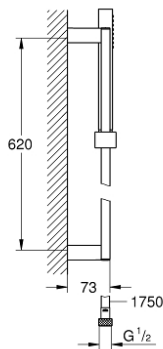

27 891 000 EUPHORIA CUBE+ STICK SHOWER RAIL SET 1 SPRAY

MÔ TẢ SẢN PHẨM

- Colour: chrome
- Bao gồm:
 - hand shower, metal
- Chế độ phun mưa cơ bản
- maximum flow rate (at 3 bar): 8.2 l/min
- Thanh trượt dài 600 mm (27 892)
- metal shower hose 1750 mm (28 025)
- Công nghệ GROHE EcoJoy tiết kiệm nước và đảm bảo lưu lượng hoàn hảo
- Chế độ phun hoàn hảo GROHE DreamSpray
- Bề mặt Chrome GROHE LongLife
- Hệ thống chống cặn vôi GROHE SpeedClean
- Công nghệ Inner WaterGuide tăng tuổi thọ vòi sen
- Công nghệ chống xoắn (ngăn dây sen bị xoắn)
- Phù hợp với bình nước nóng trực tiếp
- Áp suất tối thiểu 1,0 bar

27 891 000 **EUPHORIA CUBE+ STICK SHOWER RAIL SET 1 SPRAY**

PHỤ KIỆN LẮP ĐẶT, tháng 10 2011 – now

- 1: Sliding piece (Order-nr. 48180000)
- 2: Outlet shower holder (Order-nr. 48179000)
- 3: Dirt strainer (Order-nr. 0700200M)
- 4: Compensation disc (Order-nr. 27845000)*