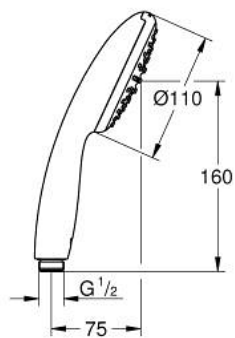

27 852 003 TEMPESTA 110 HAND SHOWER 1 SPRAY

MÔ TẢ SẢN PHẨM

- Colour: chrome
- Tính năng phun mưa
- maximum flow rate (at 3 bar): 16.6 l/min
- Chế độ phun hoàn hảo GROHE DreamSpray
- Bề mặt Chrome GROHE LongLife
- Hệ thống chống cặn với GROHE SpeedClean
- Công nghệ Inner WaterGuide tăng tuổi thọ vòi sen
- ShockProof silicone ring prevents damages caused by shower falling
- Hệ thống Góc sen Đa năng. Phù hợp với tất cả dây sen tiêu chuẩn
- Áp suất tối thiểu 1,0 bar
- Phù hợp với bình nước nóng trực tiếp
- professional edition

Pure Freude
an Wasser

27 852 003 TEMPESTA 110 HAND SHOWER 1 SPRAY

PHỤ KIỆN LẮP ĐẶT , tháng 4 2020 – now

1: Dirt strainer (Order-nr. 0700200M)